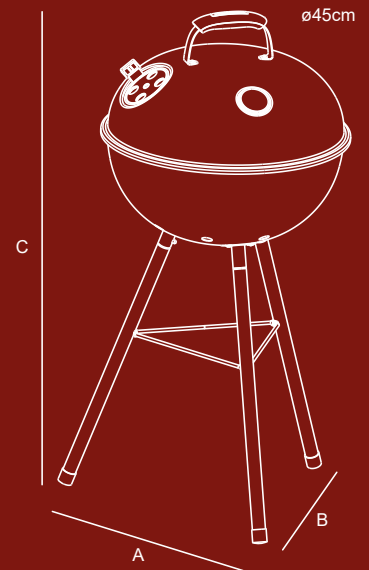

TRAMONTINA

CHURRASCO

26500/009

TCP-450L

Churrasqueira a carvão
Charcoal barbecue grill
Grill a carbón

*A=51,6 cm

*B=53,4 cm

*C=97,3 cm

- Controle de saída de ar
- Air control vents.
- Control de salida de aire

- Fácil montagem, manuseio e armazenamento.
- Baixo consumo de carvão.
- Corpo, tampa e bandeja para carvão de aço esmaltado.
- Pernas e grelha de aço inox.
- Termômetro para controle de temperatura interna.
- Utensílio para manusear grelha.
- Quantidade de carvão recomendada 2,0 kg.

- Easy to assemble, use, and store.
- Low charcoal consumption.
- Enameled steel body, lid and charcoal tray.
- Stainless steel legs and cooking grate.
- Thermometer to control internal temperature.
- Utensil for handling cooking grate.
- Recommended amount of charcoal: 2.0 kg.

- Fácil montaje, manejo y almacenaje.
- Poco consumo de carbón.
- Cuerpo, tapa y bandeja para carbón de acero esmaltado.
- Patas y parrilla de acero inoxidable.
- Termómetro para control de la temperatura interna.
- Utensilio para manejar la parrilla.
- Cantidad de carbón recomendada 2,0 kg.

Confira o vídeo

Watch the video

Vea el video

26500/054

Anel para espetos TCP-450L

TCP-450L Grill support for skewers
Anillo para pinchos TCP-450L

Encaixe para espetos Tramontina com comprimento total de 65cm.
With fitting Tramontina skewers with 65cm.

Con encajes indicados para pinchos Tramontina com tamaño total de 65cm.