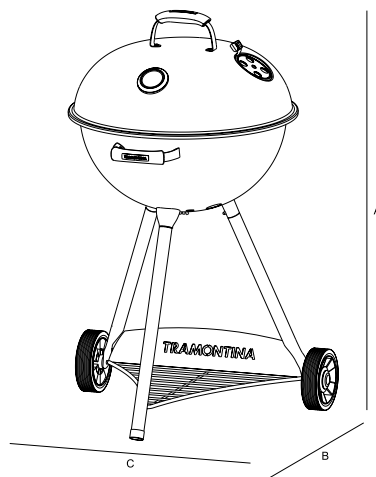

Con encajes indicados para pinchos Tramontina com tamaño total de 65cm.

TRAMONTINA

CHURRASCO

26500/011
TCP-560L

Churrasqueira a carvão
Charcoal barbecue grill
Grill a carbón

*A=104cm
*B=64,5cm
*C=64,5cm

26500/029
Anel para espetos TCP-560L