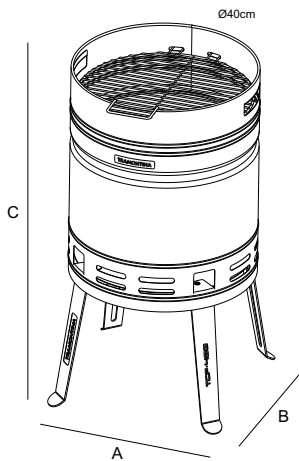

NEW

*A= 40,4 cm

*B= 46,4 cm

*C= 76,3 cm

CHURRASCO MUITO MAIS SUCULENTO

O design da TCP-400 concentra o calor onde realmente importa – na carne. O churrasco fica mais uniforme e a gordura derrete melhor, realçando o sabor e aquele cheirinho irresistível.