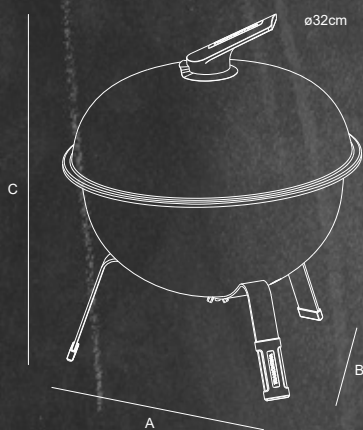

*A=36,7 cm

*B=37,1 cm

*C=44,1 cm

- Fácil montagem, manuseio e armazenamento.
- Baixo consumo de carvão.
- Corpo, tampa e bandeja para carvão de aço esmaltado.
- Grelha de aço inox.
- Pegador de baquelite e saída de vapor.
- Utensílio para manusear a grelha.
- Apoios de silicone que asseguram melhor estabilidade.
- Quantidade de carvão recomendada 1,0 kg.