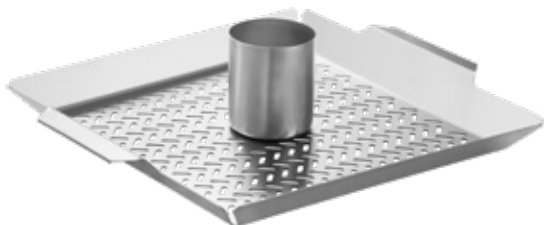

20889/030
Grelha para vegetais Ø30cm
Vegetable grill Ø30cm
Parrilla para vegetales Ø30cm

- Alumínio anodizado
- Anodized aluminum
- Aluminio anodizado

- Maior resistência à abrasão e à altas temperaturas
- Resistant to high temperatures and scratches
- Mayor resistencia a la abrasión y a altas temperaturas

- Alças de aço cromado
- Chrome-plated steel handles.
- Asas de acero cromado.

TRAMONTINA

CHURRASCO

61322/280
Grelha para frango
Poultry roaster
Asadera para pollo

*A=38 cm
*B=32 cm
*C=8,4 cm

Confira o vídeo