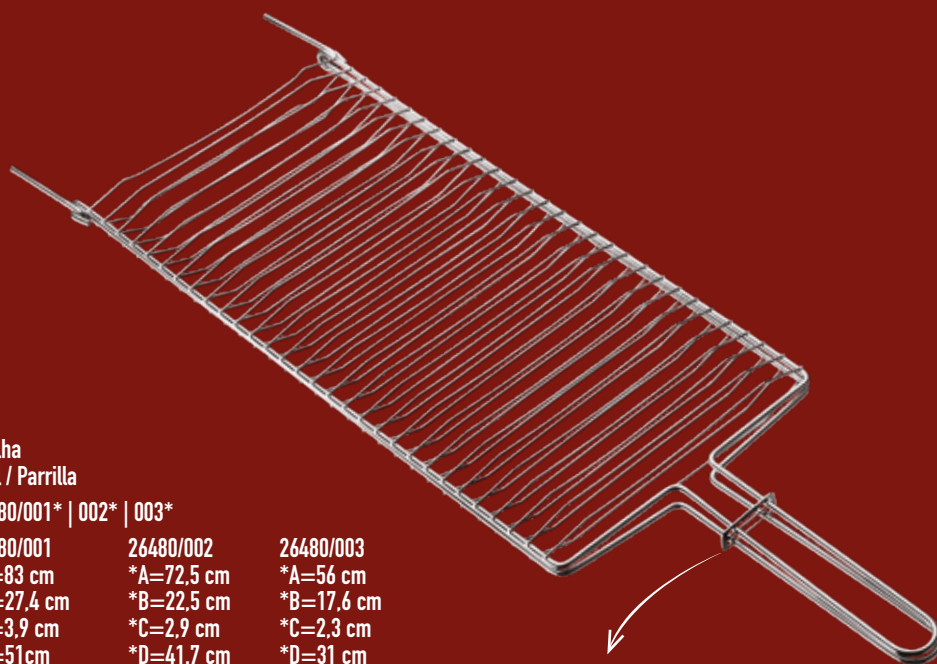

Grelha
Grill / Parrilla

26480/001* | 002* | 003*

26480/001	26480/002	26480/003
*A=83 cm	*A=72,5 cm	*A=56 cm
*B=27,4 cm	*B=22,5 cm	*B=17,6 cm
*C=3,9 cm	*C=2,9 cm	*C=2,3 cm
*D=51cm	*D=41,7 cm	*D=31 cm

- Trava de fechamento
- Locking latch
- Traba

Confira o vídeo

Watch the video

Vea el video

Grelha plana
Flat grill / Parrilla plana

26481/002* | 003*

26481/002	26481/003
*A=72,5 cm	*A=56 cm
*B=23,3 cm	*B=18,5 cm
*C=2,6 cm	*C=2,6 cm
*D=41,7 cm	*D=31 cm

- Trava de fechamento
- Locking latch
- Traba