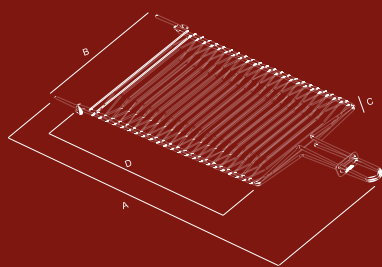

GRELHAS GRILL | PARRILLA

- *A = Comprimento total / Total length / Longitud total
- *B = Largura / Width / Ancho
- *C = Altura / Height / Altura
- *D = Comprimento grelha / Lenght scale / Longitud de la red

Imagem meramente ilustrativa
Pictures merely illustrative
Imágenes meramente ilustrativas