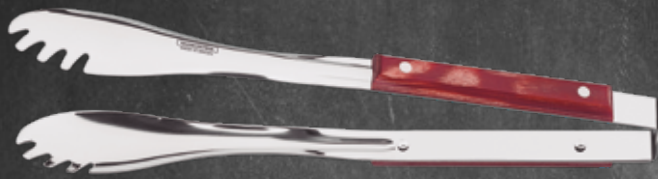

■ 21191/178 (8")
■ 21191/198
Faca para carne
Meat knife
Cuchillo carne

TRAMONTINA

CHURRASCO

- 21192/170 (30,7 cm)
 - 21192/190
- Garfo trinchante
Carving fork
Tenedor trinchante

- 21193/178 (8")
 - 21193/198
- Chaira
Sharpener
Afilador

- 21191/078
 - 21191/098
- (8")
Faca para carne com bainha
Meat knife with sheath
Cuchillo carne con vaina

- 21198/760
 - 21198/960
- Jogo trinchante 2 pçs.
2 pcs. Barbecue set
Juego para asado 2 pzas.
- Conteúdo | Contents | Contenido:
1- Faca para carne 8"/ 8" Meat knife /
Cuchillo asado 8"
1- Garfo trinchante / Carving fork /
Tenedor trinchante