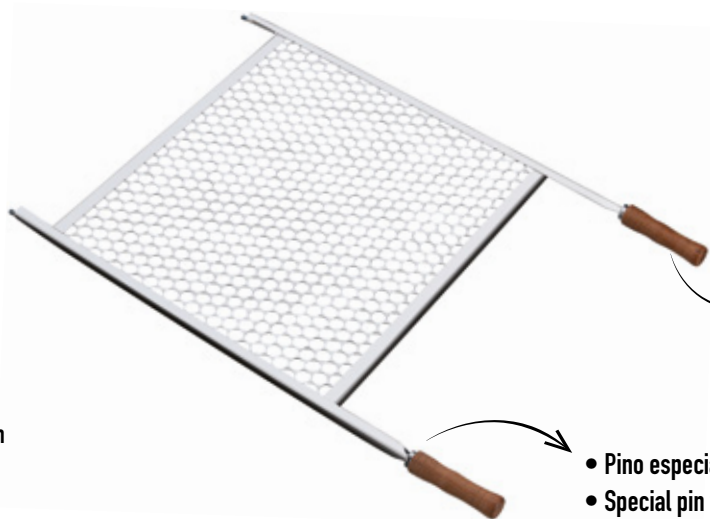

Grelha
Grill / Parrilla

26486/000*

*A=76 cm

*B=18,1 cm

*C=2,7 cm

*D=46,2 cm

- Trava de fechamento
- Locking latch
- Traba

Grelha
Grill / Parrilla

26485/000*

*A=70,2 cm
*B=31,5 cm
*C=6,7 cm
*D=21,5 cm

- Ideal para preparo de carnes, hambúrguer, pão de alho, linguiças, legumes e peixes.
- Ideal for preparing meats, burgers, garlic bread, sausages, vegetables and fish.
- Ideal para preparar carnes, hamburguesas, pan con ajo, chorizos, legumbres y pescados.

- Trava de fechamento
- Locking latch
- Traba

Grelha
Grill / Parrilla

26490/002* | 003*

26490/002	26490/003
*A=83,5 cm	*A=83,5 cm
*B=55 cm	*B=45 cm
*C=3,2 cm	*C=3,2 cm
*D=50 cm	*D=50 cm

- Cabos de madeira nobre
- Handles of fine wood
- Mangos de madeira noble
- Pino especial para fixação do cabo
- Special pin for holding handle in place
- Eje especial para fijación del mango