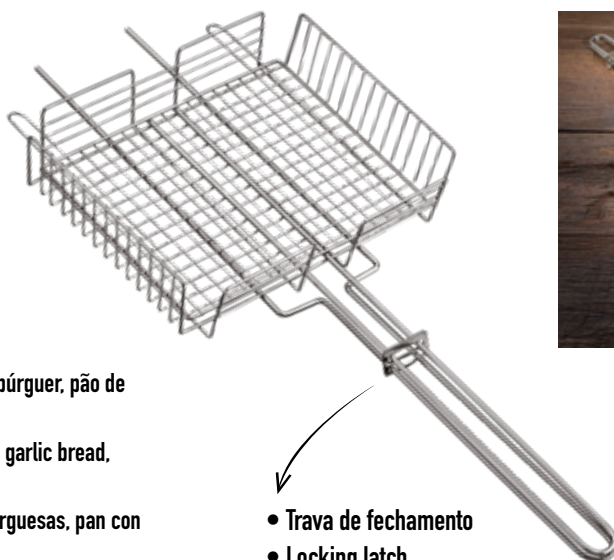

Grelha
Grill / Parrilla

26485/000*

*A=70,2 cm
*B=31,5 cm
*C=6,7 cm
*D=21,5 cm

- Ideal para preparo de carnes, hambúrguer, pão de alho, linguiças, legumes e peixes.
- Ideal for preparing meats, burgers, garlic bread, sausages, vegetables and fish.
- Ideal para preparar carnes, hamburguesas, pan con ajo, chorizos, legumbres y pescados.