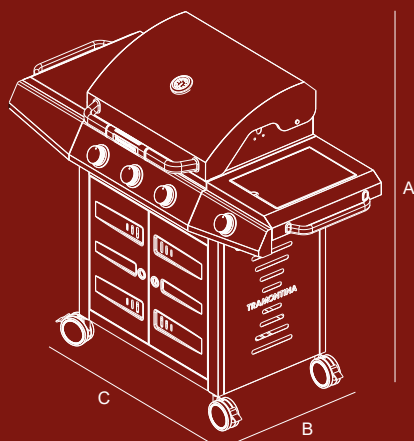

- Tapa de acero al carbono esmaltada.
- Termómetro de acero inoxidable.
- Mango de tapa y tazón de nylon reforzado con fibra de vidrio.
- Tapa con ventilación de acero inoxidable con mango de nylon reforzado con fibra de vidrio.
- Cuerpo de acero al carbono esmaltado.
- Parrilla de cocina de acero inoxidable.
- Bandeja de carbón de acero esmaltada.
- Piernas de acero inoxidable.
- Soporte de pierna de aluminio fundido con pintura epoxi.
- Soporte delantero de polipropileno.
- Ruedas recubiertas de goma.
- Parrilla inferior de acero inoxidable.
- Utensilio para manejar la parrilla.

*B=56,5 cm

*C=138,4 cm

- Espaço para guardar utensílios diversos.
- Botões de controle individual dos queimadores. Acendimento automático. Não necessita de energia elétrica.
- Grelha de apoio em aço inox. Mantém seu alimento aquecido.
- Grelha e chapa em ferro fundido esmaltado. Mais robustez e maior resistência ao desgaste.
- Queimadores internos – 47 mil btus.
- Tampa articulada em aço inox com parede dupla.
- Queimador adicional para panelas.
- Bandeja coletora de gordura em aço inox.
- Medidor de temperatura interna.
- Tábua removível para corte em madeira natural.
- Tampa protetora do queimador adicional em aço inox. Área de apoio multiuso.