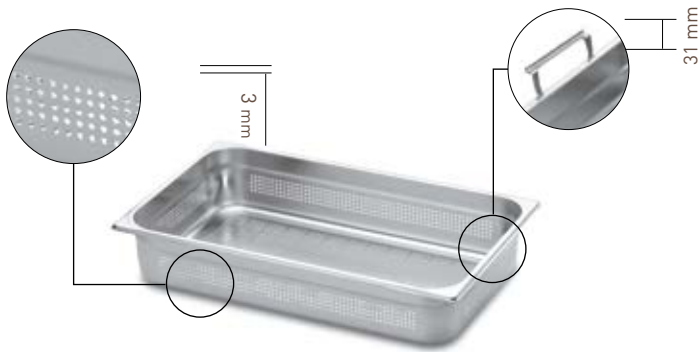

CUBAS PERFURADAS

	Medidas externas Medidas internas	Cap.	Prof.	Sem alças	Un.	Perfurações
1/1		5,35l	40 mm	61071/043	10	fundo
	530x325 mm	9,06l	65 mm	61071/063	10	fundo
	505x300 mm	14,00l	100 mm	61071/103	10	fundo e laterais