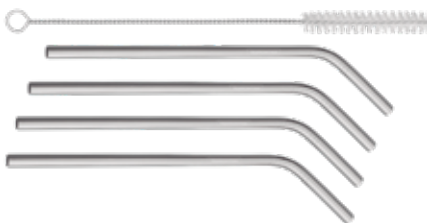

LANÇAMENTO

**KIT COM 4 CANUDOS
+1 ESCOVA PARA LIMPEZA**

Ref.	Emb.	7891116
64600/160	06	158388

Conteúdo:
4 Canudos Curvados Ø 0,8cm
1 Escova para Limpeza