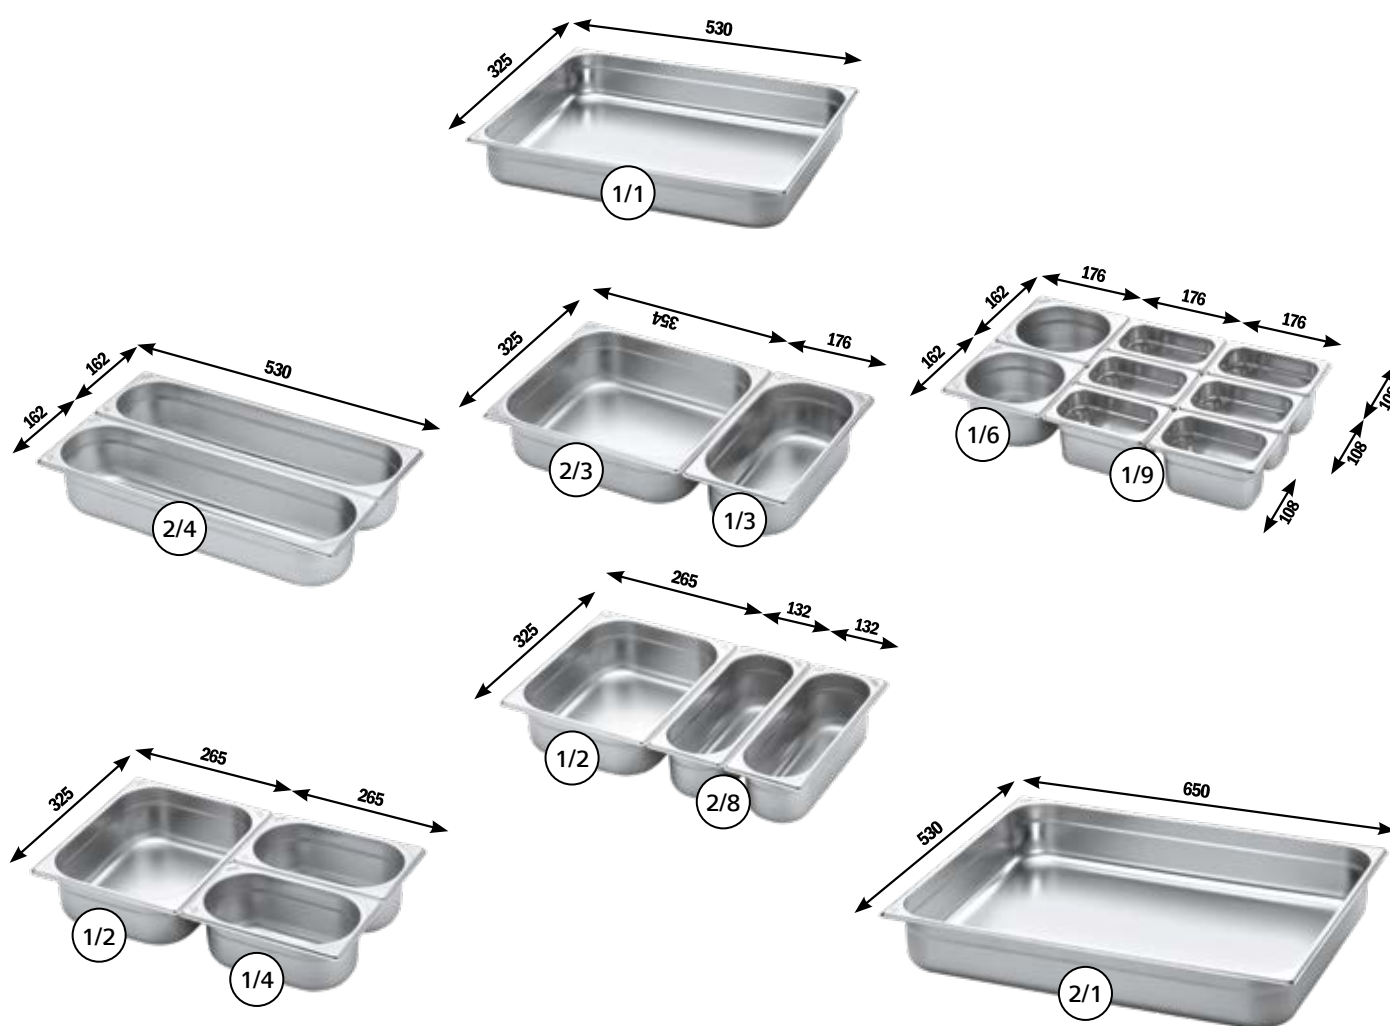

A gama de Cubas gastronômicas Tramontina está de acordo com todos os módulos dimensionais descritos na norma europeia EN 631, que são realizados, com características conforme modelos, nas profundidades de 20, 40, 65, 100, 150, 180 e 200mm. A medida base do sistema Cubas é constituída pela cuba modelo 1/1 de dimensões externas 530x325mm. Os outros modelos são múltiplos (2/1) ou frações do mesmo (2/3, 1/2, 2/4, 1/3, 1/4, 2/8, 1/6, 1/9). Veja as dimensões reportadas no esquema abaixo: