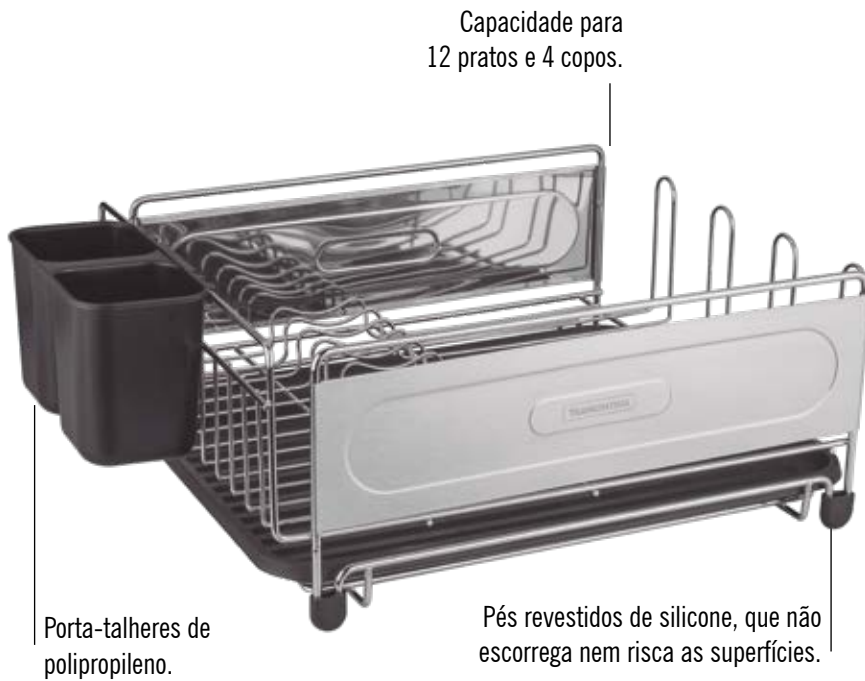

PLURALE

Capacidade para
12 pratos e 4 copos.

Porta-talheres de
polipropileno.

Pés revestidos de silicone, que não
escorrega nem risca as superfícies.

LANÇAMENTO

ESCORREDOR COM BANDEJA PARA LOUÇAS

Ref.	Emb.	7891116
61536/000	06	160046