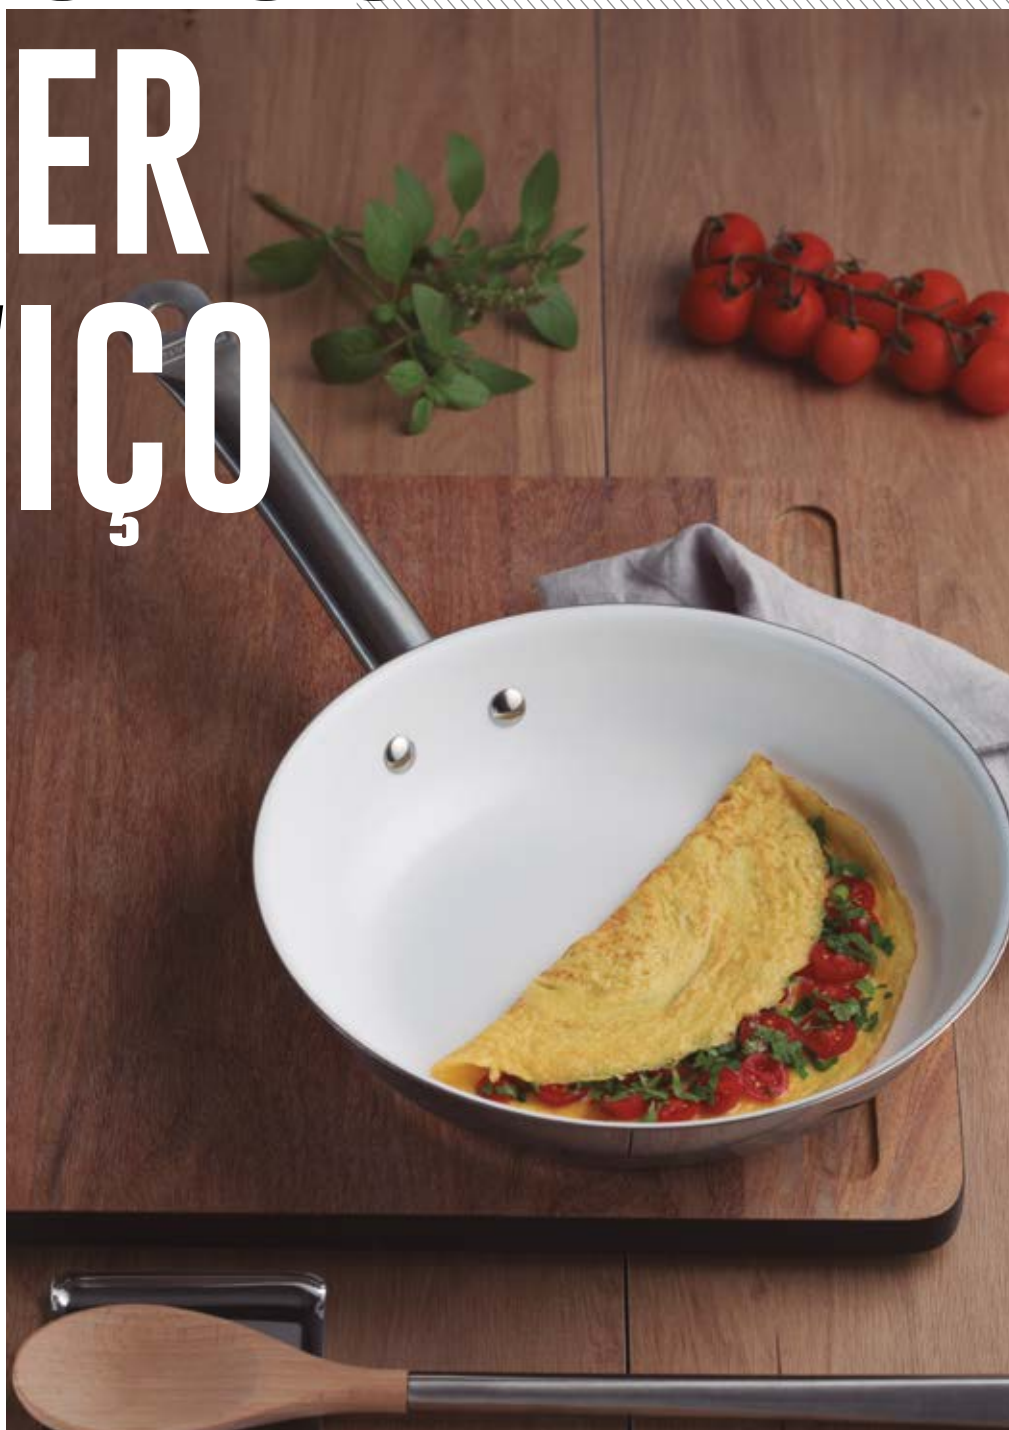

AUTOS

SER

VIÇO

• •
• •
• •
• •
• •
• •
• •
• •
• •
• •
• •
• •
• •
• •
• •
• •
• •
• •