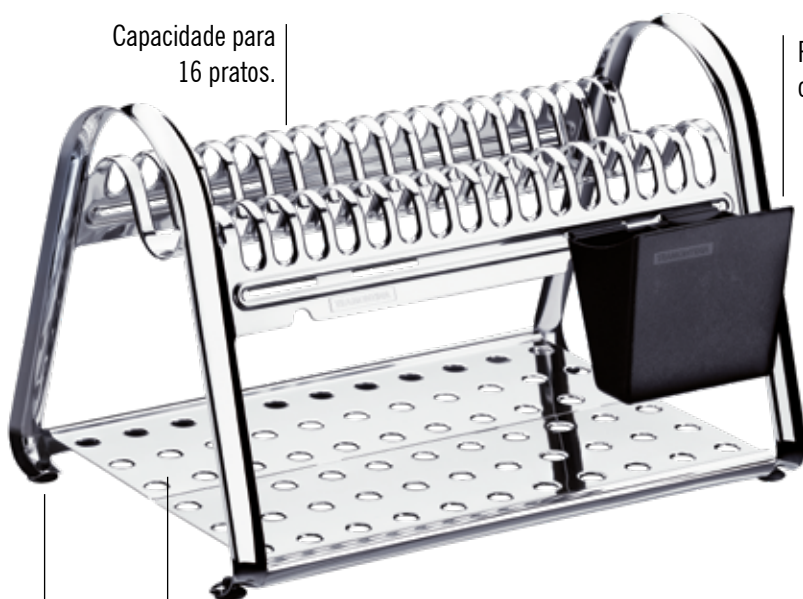

Pés de silicone, que não escorrega  
nem risca as superfícies.

### ESCORREDOR COM BANDEJA PARA LOUÇAS

	Ref.	Emb.	7891116
■	61535/030	03	110133
■	61535/060	03	110157
■	61535/080	03	110164

## CICLO

Capacidade para 16 pratos.

Porta-talheres: se encaixa no escorredor com opção de diversas posições.

Base plana: para acomodar copos, xícaras e diferentes utensílios.

Pés de silicone: não escorrega nem risca as superfícies.