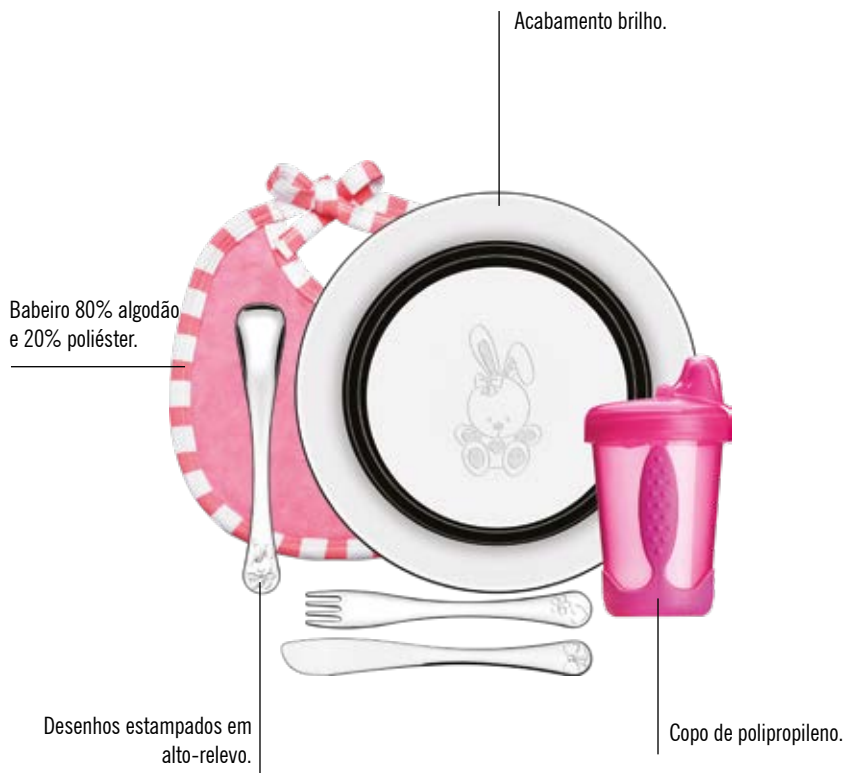

**KIT INFANTIL
6 PÇ.**

Ref.	Emb.	7891116
64250/645	04	075555

Conteúdo:
1 Prato Ø 23cm
1 Copo 0.20 l
1 Faca
1 Garfo
1 Colher
1 Babeiro