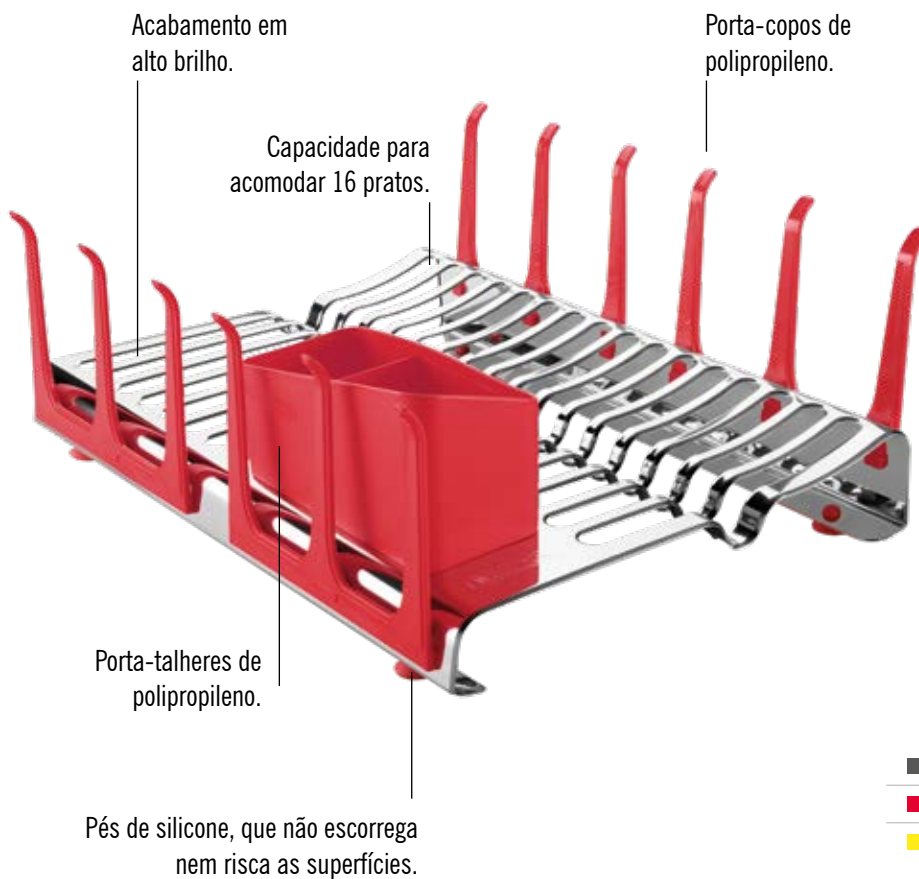

# **PRODUTOS PARA FACILITAR A VIDA**

Uma linha criada para realçar a praticidade e a sofisticação daquelas tarefas que são parte da rotina diária – como preparar, temperar, servir, manusear e lavar. De colheres, conchas e espátulas até moedores, porta-guardanapos e utensílios especiais, os acessórios Tramontina são indispensáveis para quem tem prazer de fazer bonito na mesa, no forno ou no fogão.

# PLURALE

Capacidade para  
12 pratos e 4 copos.

Porta-talheres de  
polipropileno.

Pés revestidos de silicone, que não  
escorrega nem risca as superfícies.

LANÇAMENTO

## ESCORREDOR COM BANDEJA PARA LOUÇAS

Ref.	Emb.	7891116
61536/000	06	160046

Acabamento em  
alto brilho.

Capacidade para  
acomodar 16 pratos.

Porta-copos de  
polipropileno.

Porta-talheres de  
polipropileno.

Pés de silicone, que não escorrega  
nem risca as superfícies.