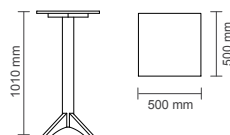

Mesa Quadrada Bistrô London 50cm

London Square Bistro Table
Mesa Cuadrada Bistrô London

14069/150 – Amêndoa / Almond / Almendra
14069/450 – Tabaco / Tobacco / Tabaco

↑ 1010 ↔ 500 ↗ 500 mm
↑ 39.8 ↔ 19.7 ↗ 19.7 inches