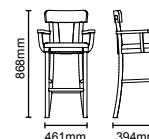

*Cinto de segurança incluso
*Seat belt included
*Cinturón de seguridad incluso