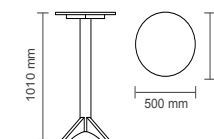

Mesa Redonda Bistrô London Ø50cm

London Round Bistro Table
Mesa Redonda Bistrô London

14066/150 – Amêndoa / Almond / Almendra
14066/450 – Tabaco / Tobacco / Tabaco

↑ 1010 ∅ 500 mm
↑ 39.8 ∅ 19.7 inches