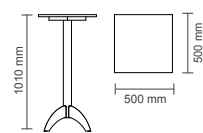

Mesa Quadrada Bistrô Viena 50cm

Vienna Square Bistro Table
Mesa Cuadrada Bistrô Viena

14009/150 – Amêndoa / Almond / Almendra
14009/450 – Tabaco / Tobacco / Tabaco

↑ 1010 ↔ 500 ↗ 500 mm
↑ 39.8 ↔ 19.7 ↗ 19.7 inches