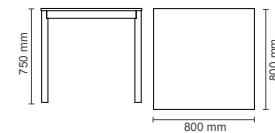

Mesa Quadrada Viena 80cm

Vienna Square Table

Mesa Cuadrada Viena

14007/180 – Amêndoa / Almond / Almendra

14007/480 – Tabaco / Tobacco / Tabaco

↑ 750 ↔ 800 ↗ 800 mm
↑ 29.5 ↔ 31.5 ↗ 31.5 inches

Mesa Redonda Coluna Central Viena Ø80 cm