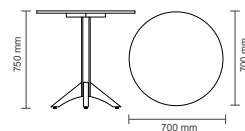

Mesa Redonda Coluna Central Ø70cm

Round Pedestal Table
Mesa Redonda Columna Central

Alumínio / Aluminium / Aluminio
14065/171 – Amêndoa / Almond / Almendra
14065/471 – Tabaco / Tobacco / Tabaco
Preto / Black / Negro
14065/172 – Amêndoa / Almond / Almendra
14065/472 – Tabaco / Tobacco / Tabaco

↑ 750 Ø 700 mm
↑ 29.5 Ø 27.5 inches