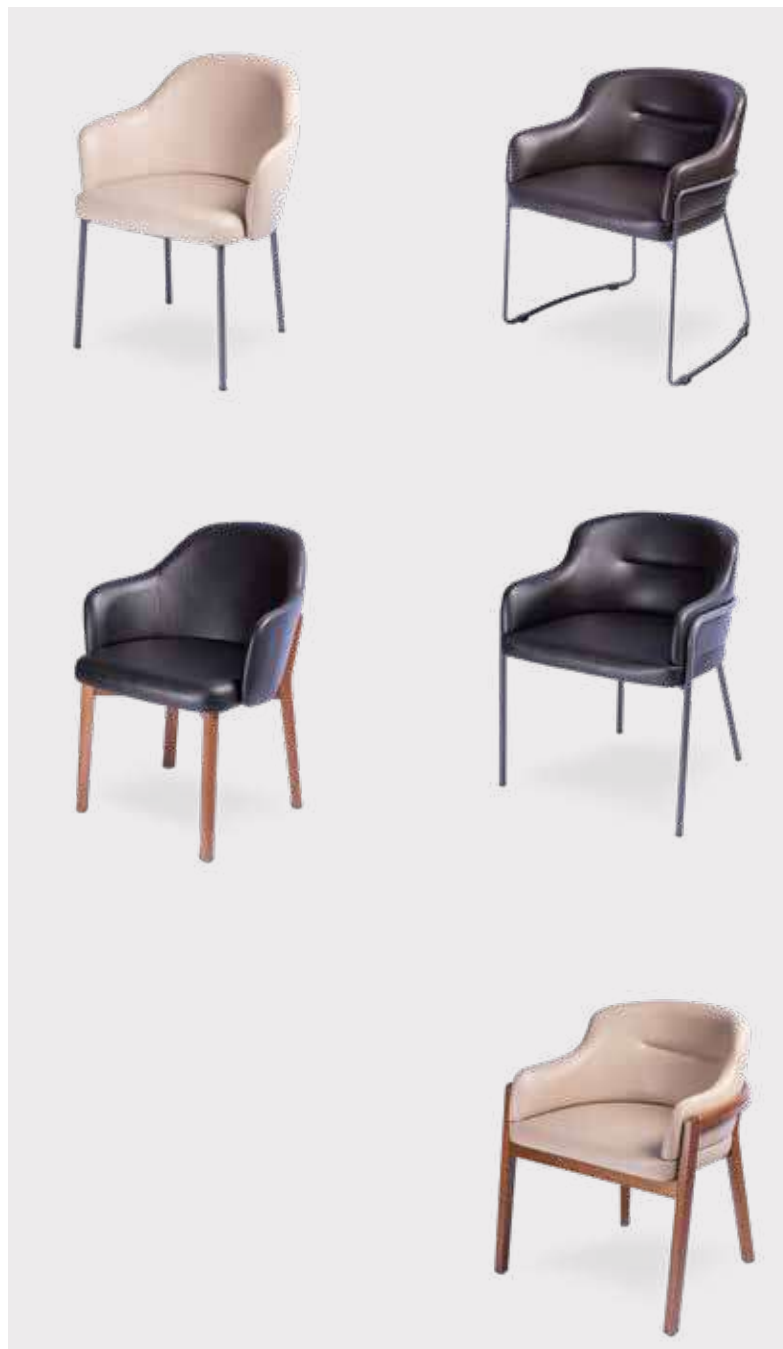

Poltrona Porto – Tubular e Concha Estofada

Porto Upholstered Armchair
Sillón Porto – Caño y Concha Tapizada

14166/531 – Bege / Beige / Beige - Grafite / Graphite / Grafito
14166/534 – Café / Coffee / Cafe - Grafite / Graphite / Grafito
14166/535 – Preto / Black / Negro - Grafite / Graphite / Grafito

↑ 850 ↔ 602 ↗ 587 mm
↑ 33.4 ↔ 23.7 ↗ 23.1 inches

Poltrona Porto – Metálica e Concha Baixa Estofada

Porto Upholstered Armchair
Sillón Porto – Metal y Concha Baja Tapizada

14163/531 – Bege / Beige / Beige - Grafite / Graphite / Grafito
14163/534 – Marrom / Brown / Marrón - Grafite / Graphite / Grafito
14163/535 – Preto / Black / Negro - Grafite / Graphite / Grafito

↑ 722 ↔ 611 ↗ 569 mm
↑ 28.4 ↔ 24 ↗ 22.4 inches

Poltrona Porto – Madeira e Concha Estofada

Porto Upholstered Armchair
Sillón Porto – Madera y Concha Tapizada

14167/131 – Bege / Beige / Beige - Amêndoa / Almond / Almendra
14167/134 – Café / Coffee / Cafe - Amêndoa / Almond / Almendra
14167/135 – Preto / Black / Negro - Amêndoa / Almond / Almendra

↑ 864 ↔ 602 ↗ 588 mm
↑ 34 ↔ 23.7 ↗ 23.1 inches