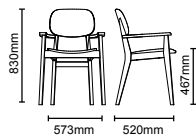

14060/110 – Amêndoa / Almond / Almendra
14060/410 – Tabaco / Tobacco / Tabaco

↑ 830 ↔ 450 ↗ 520 mm
↑ 32.7 ↔ 17.7 ↗ 20.6 inches

Cadeira sem Braços com Estofado London

London Upholstered Armless Chair
Silla sin Brazos con Tapizado London

↑ 830 ↔ 450 ↗ 525 mm
↑ 32.7 ↔ 17.7 ↗ 20.6 inches

Cadeira com Braços London

London Chair with Arms
Silla con Brazos London

14061/110 – Amêndoa / Almond / Almendra
14061/410 – Tabaco / Tobacco / Tabaco

↑ 830 ↔ 573 ↗ 520 mm
↑ 32.7 ↔ 22.6 ↗ 20.6 inches

↑ 832 ↔ 573 ↗ 525 mm
↑ 32.7 ↔ 22.6 ↗ 20.6 inches

Poltrona London

London Armchair
Sillón London

Amêndoa / Almond / Almendra Tabaco / Tobacco / Tabaco
14062/131 – Bege / Beige / Beige 14062/431 – Bege / Beige / Beige
14062/134 – Café / Coffee / Café 14062/434 – Café / Coffee / Café
14062/135 – Preto / Black / Negro 14062/435 – Preto / Black / Negro