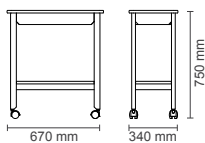

14071/100 – Amêndoa / Almond / Almendra
14071/400 – Tabaco / Tobacco / Tabaco

↑ 855 ↔ 472 ↗ 840 mm

↑ 33.7 ↔ 18.6 ↗ 33.1 inches

Mesa Auxiliar London

London Side Table
Mesa Auxiliar London

14072/100 – Amêndoa / Almond / Almendra
14072/400 – Tabaco / Tobacco / Tabaco

↑ 750 ↔ 340 ↗ 670 mm

↑ 29.5 ↔ 13.4 ↗ 26.4 inches

Banco Alto London

London Bar Stool
Banco Alto London

14063/110 – Amêndoa / Almond / Almendra
14063/410 – Tabaco / Tobacco / Tabaco

↑ 1105 ↔ 494 ↗ 536 mm
↑ 43.5 ↔ 19.5 ↗ 21.1 inches