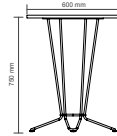

Mesa Quadrada Coluna Central Barcelona 60cm

Barcelona Square Pedestal Table

Mesa Cuadrada Columna Central Barcelona

14148/065 – Grafite / Graphite / Grafito – Natural

14148/165 – Grafite / Graphite / Grafito – Amêndoa / Almond / Almendra

14148/565 – Grafite / Graphite / Grafito – Grafite / Graphite / Grafito

14148/066 – Fendi – Natural

↑ 750 ↔ 600 ↗ 600 mm

↑ 29.5 ↔ 23.6 ↗ 23.6 inches