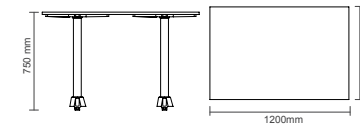

↑ 750 ↔ 1200 ↗ 800 mm

↑ 29.5 ↔ 47.2 ↗ 31.4 inches

Mesa Redonda Ø130cm

Round Table
Mesa Redonda

14074/100 – Amêndoa / Almond / Almendra
14074/400 – Tabaco / Tobacco / Tabaco

↑ 750 ∅ 1300 mm

↑ 29.5 ∅ 51.1 inches