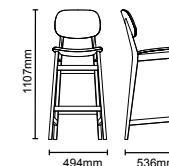

Banco Alto com Estofado London

London Upholstered High Stool
Banco alto con Tapizado London

Amêndoa / Almond / Almendra	Tabaco / Tobacco / Tabaco
14063/131 – Bege / Beige / Beige	14063/431 – Bege / Beige / Beige
14063/134 – Café / Coffee / Café	14063/434 – Café / Coffee / Café
14063/135 – Preto / Black / Negro	14063/435 – Preto / Black / Negro
14063/136 – Vinho / Wine / Vino	14063/436 – Vinho / Wine / Vino
14063/138 – Verde / Green / Verde	14063/438 – Verde / Green / Verde

↑ 1107 ↔ 494 ↗ 536 mm
↑ 43.5 ↔ 19.5 ↗ 21.1 inches