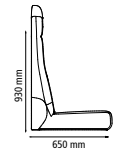

Booth London Striped Alto
London Booth Striped Tall
Booth London Striped Alto

- 14231/301 – Bege / Beige / Beige
- 14231/304 – Café / Coffee / Café
- 14231/305 – Preto / Black / Negro
- 14231/308 – Verde / Green / Verde
- 14231/306 – Vinho / Wine / Vino

↑ 930   ↔ 1200   ↗ 650   mm
↑ 29.5   ↔ 27.5   ↗ 27.5   inches