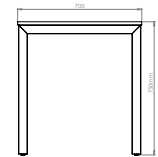

Mesa Quadrada Barcelona 70cm

Barcelona Square Table

Mesa Cuadrada Barcelona

14147/075 – Grafite / Graphite / Grafito – Natural

14147/175 – Grafite / Graphite / Grafito – Amêndoa / Almond / Almendra

14147/575 – Grafite / Graphite / Grafito – Grafite / Graphite / Grafito

14147/076 – Fendi – Natural

↑ 750 ↔ 700 ↗ 700 mm

↑ 29.5 ↔ 27.5 ↗ 27.5 inches