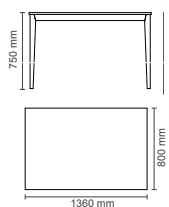

Mesa Retangular London 136cm

London Rectangular Table
Mesa Rectangular London

14073/180 – Amêndoa / Almond / Almendra
14073/480 – Tabaco / Tobacco / Tabaco

↑ 750 ↔ 1360 ↗ 800 mm
↑ 29.5 ↔ 53.5 ↗ 31.4 inches