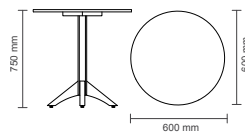

Mesa Redonda Coluna Central Ø60cm

Round Pedestal Table
Mesa Redonda

Alumínio / Aluminium / Aluminio
14065/161 – Amêndoa / Almond / Almendra
14065/461 – Tabaco / Tobacco / Tabaco
Preto / Black / Negro
14065/162 – Amêndoa / Almond / Almendra
14065/462 – Tabaco / Tobacco / Tabaco

↑ 750 Ø 600 mm
↑ 29.5 Ø 23.6 inches