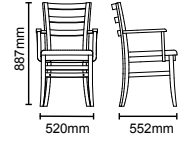

Cadeira com Braços com Estofado Paris-Sofie

Paris-Sofie Upholstered Chair with Arms
Silla con Brazo y con Tapizado Paris-Sofie

Amêndoa / Almond / Almendra	Tabaco / Tobacco / Tabaco
14081/131 – Bege / Beige / Beige	14081/431 – Bege / Beige / Beige
14081/134 – Café / Coffee / Café	14081/434 – Café / Coffee / Café
14081/135 – Preto / Black / Negro	14081/435 – Preto / Black / Negro
14081/136 – Vinho / Wine / Vino	14081/436 – Vinho / Wine / Vino
14081/138 – Verde / Green / Verde	14081/438 – Verde / Green / Verde

↑ 887 ↔ 520 ↗ 552 mm
↑ 32.7 ↔ 17.7 ↗ 20.6 inches