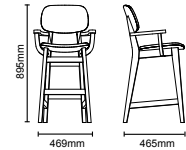

Poltrona London

London Armchair
Sillón London

Amêndoa / Almond / Almendra Tabaco / Tobacco / Tabaco
14062/131 – Bege / Beige / Beige 14062/431 – Bege / Beige / Beige
14062/134 – Café / Coffee / Café 14062/434 – Café / Coffee / Café
14062/135 – Preto / Black / Negro 14062/435 – Preto / Black / Negro

↑ 860 ↔ 570 ↗ 570 mm
↑ 33.9 ↔ 22.4 ↗ 22.4 inches

Mesa Quadrada Coluna Central London 60cm

London Square Pedestal Table
Mesa Cuadrada Columna Central London

14068/160 – Amêndoa / Almond / Almendra
14068/460 – Tabaco / Tobacco / Tabaco

↑ 750 ↔ 600 ↗ 600 mm
↑ 29.5 ↔ 23.6 ↗ 23.6 inches

Mesa Quadrada Coluna Central London 70cm

London Square Pedestal Table
Mesa Cuadrada Columna Central London

14068/170 – Amêndoa / Almond / Almendra
14068/470 – Tabaco / Tobacco / Tabaco

↑ 750 ↔ 700 ↗ 700 mm
↑ 29.5 ↔ 27.6 ↗ 27.6 inches

Cadeira Infantil London*

London High Chair*
Silla Infantil London*

14064/110 – Amêndoa / Almond / Almendra
14064/410 – Tabaco / Tobacco / Tabaco

↑ 895 ↔ 469 ↗ 465 mm
↑ 35.2 ↔ 18.5 ↗ 18.3 inches

*Cinto de segurança incluso

*Seat belt included

*Cinturón de seguridad incluso

Cadeira Infantil com Estofado London*

London Upholstered High Children's Chair*
Silla Infantil con Tapizado London*

Amêndoa / Almond / Almendra Tabaco / Tobacco / Tabaco
14064/131 – Bege / Beige / Beige 14064/431 – Bege / Beige / Beige
14064/134 – Café / Coffee / Café 14064/434 – Café / Coffee / Café
14064/135 – Preto / Black / Negro 14064/435 – Preto / Black / Negro
14064/136 – Vinho / Wine / Vino 14064/436 – Vinho / Wine / Vino
14064/138 – Verde / Green / Verde 14064/438 – Verde / Green / Verde

↑ 895 ↔ 469 ↗ 470 mm
↑ 35.2 ↔ 18.5 ↗ 18.3 inches

Mesa Redonda Coluna Central London Ø60cm

London Round Pedestal Table
Mesa Redonda Columna Central London

14065/160 – Amêndoa / Almond / Almendra
14065/460 – Tabaco / Tobacco / Tabaco