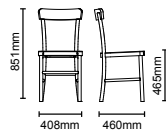

14000/110 – Amêndoa / Almond / Almendra
14000/410 – Tabaco / Tobacco / Tabaco

↑ 841 ↔ 408 ↗ 460 mm
↑ 32.7 ↔ 17.7 ↗ 20.6 inches

Cadeira Viena–Danúbio

Vienna–Danubio Chair
Silla Viena–Danubio

14020/110 – Amêndoa / Almond / Almendra
14020/410 – Tabaco / Tobacco / Tabaco