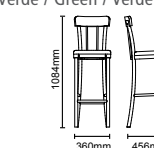

Banco Alto Viena–Danúbio com Estofado

Viena–Danubio Upholstered High Stool
Banco Alto Danúbio con Tapizado

Amêndoa / Almond / Almendra	Tabaco / Tobacco / Tabaco
14023/131 – Bege / Beige / Beige	14023/431 – Bege / Beige / Beige
14023/134 – Café / Coffee / Café	14023/434 – Café / Coffee / Café
14023/135 – Preto / Black / Negro	14023/435 – Preto / Black / Negro
14023/136 – Vinho / Wine / Vino	14023/436 – Vinho / Wine / Vino
14023/138 – Verde / Green / Verde	14023/438 – Verde / Green / Verde

↑ 1084 ↔ 360 ↗ 456 mm
↑ 42.7 ↔ 14.2 ↗ 18.0 inches

Banco Alto Viena–Adele com Estofado

Viena–Adele Upholstered High Stool
Banco Alto Viena–Adele con Tapizado

Amêndoa / Almond / Almendra	Tabaco / Tobacco / Tabaco
14043/131 – Bege / Beige / Beige	14043/431 – Bege / Beige / Beige
14043/134 – Café / Coffee / Café	14043/434 – Café / Coffee / Café
14043/135 – Preto / Black / Negro	14043/435 – Preto / Black / Negro
14043/136 – Vinho / Wine / Vino	14043/436 – Vinho / Wine / Vino
14043/138 – Verde / Green / Verde	14043/438 – Verde / Green / Verde

↑ 1084 ↔ 360 ↗ 456 mm
↑ 42.7 ↔ 14.2 ↗ 18.0 inches