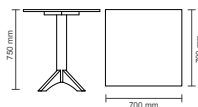

Mesa Quadrada Coluna Central London 70cm

London Square Pedestal Table
Mesa Cuadrada Columna Central London

14068/170 – Amêndoa / Almond / Almendra
14068/470 – Tabaco / Tobacco / Tabaco

↑ 750 ↔ 700 ↗ 700 mm
↑ 29.5 ↔ 27.6 ↗ 27.6 inches