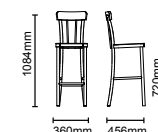

↑ 1084 ↔ 360 ↗ 456 mm
↑ 42.7 ↔ 14.2 ↗ 18.0 inches

Banco Alto Viena–Danúbio

Vienna–Danubio Bar Stool
Banco Alto Viena–Danúbio

14023/110 – Amêndoa / Almond / Almendra
14023/410 – Tabaco / Tobacco / Tabaco

↑ 1084 ↔ 360 ↗ 456 mm
↑ 42.7 ↔ 14.2 ↗ 18.0 inches