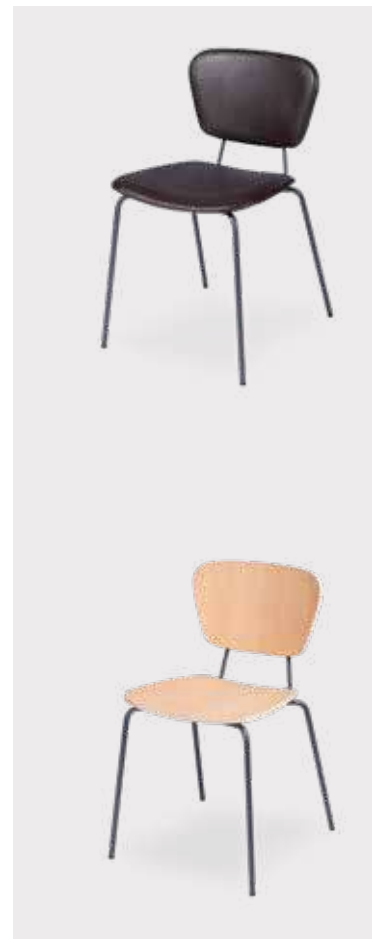

Cadeira Tubular 4 Pernas Barcelona – com Estofamento
Barcelona Upholstered Armless Chair
Silla Barcelona Tapizada

- 14144/551 – Grafite / Graphite / Grafito – Bege / Beige / Bege
- 14144/554 – Grafite / Graphite / Grafito – Café / Coffee / Cafe
- 14144/555 – Grafite / Graphite / Grafito – Preto / Black / Negro

↑ 775   ↔ 483   ↗ 543   mm
↑ 30.5   ↔ 19   ↗ 21.3   inches

Cadeira Tubular 4 Pernas Barcelona – Multilaminado
Barcelona Armless Chair
Silla Barcelona Multilaminado

- 14144/510 – Grafite / Graphite / Grafito – Natural
- 14144/511 – Grafite / Graphite / Grafito – Amêndoa / Almond / Almendra
- 14144/515 – Grafite / Graphite / Grafito – Grafite / Graphite / Grafito
- 14144/610 – Fendi – Natural

↑ 775   ↔ 483   ↗ 543   mm
↑ 30.5   ↔ 19   ↗ 21.3   inches