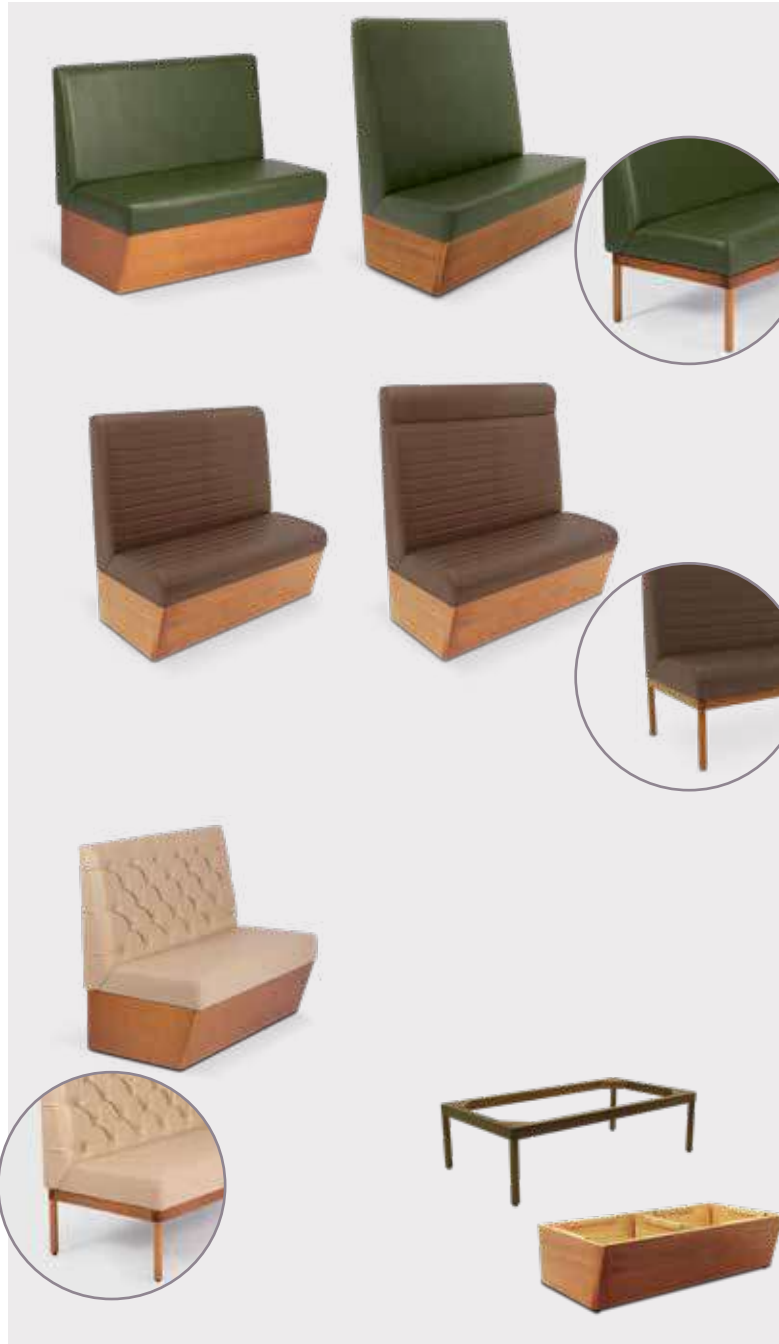

Booth London Flat Baixo
London Booth Flat Short
Booth London Flat Baixo

- 14220/301 – Bege / Beige / Beige
- 14220/304 – Café / Coffee / Café
- 14220/305 – Preto / Black / Negro
- 14220/308 – Verde / Green / Verde
- 14220/306 – Vinho / Wine / Vino

↑ 683   ↔ 1200   ↗ 650   mm
↑ 29.5   ↔ 27.5   ↗ 27.5   inches

Booth London Flat Alto
London Booth Flat Short
Booth London Flat Baixo

- 14221/301 – Bege / Beige / Beige
- 14221/304 – Café / Coffee / Café
- 14221/305 – Preto / Black / Negro
- 14221/308 – Verde / Green / Verde
- 14221/306 – Vinho / Wine / Vino

↑ 930   ↔ 1200   ↗ 650   mm
↑ 29.5   ↔ 27.5   ↗ 27.5   inches

Booth London Striped Baixo
London Booth Striped Short
Booth London Striped Baixo

- 14230/301 – Bege / Beige / Beige
- 14230/304 – Café / Coffee / Café
- 14230/305 – Preto / Black / Negro
- 14230/308 – Verde / Green / Verde
- 14230/306 – Vinho / Wine / Vino

↑ 683   ↔ 1200   ↗ 650   mm
↑ 29.5   ↔ 27.5   ↗ 27.5   inches

Booth London Striped Alto
London Booth Striped Tall
Booth London Striped Alto

- 14231/301 – Bege / Beige / Beige
- 14231/304 – Café / Coffee / Café
- 14231/305 – Preto / Black / Negro
- 14231/308 – Verde / Green / Verde
- 14231/306 – Vinho / Wine / Vino

↑ 930   ↔ 1200   ↗ 650   mm
↑ 29.5   ↔ 27.5   ↗ 27.5   inches

Booth London Capitonê Baixo
London Booth Flat Short
Booth London Flat Baixo

- 14240/301 – Bege / Beige / Beige
- 14240/304 – Café / Coffee / Café
- 14240/305 – Preto / Black / Negro
- 14240/308 – Verde / Green / Verde
- 14240/306 – Vinho / Wine / Vino

↑ 742   ↔ 1200   ↗ 650   mm
↑ 29.2   ↔ 27.5   ↗ 27.5   inches

Base Booth Open

- 14301/100 – Amêndoa / Almond / Almendra
- 14301/400 – Tabaco / Tobacco / Tabaco

Base Booth Closed

- 14300/100 – Amêndoa / Almond / Almendra
- 14300/400 – Tabaco / Tobacco / Tabaco

↑ 742   ↔ 1200   ↗ 650   mm
↑ 29.2   ↔ 27.5   ↗ 27.5   inches