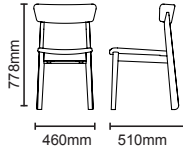

↑ 750 ↔ 800 ↗ 800 mm

↑ 29.5 ↔ 31.4 ↗ 31.4 inches

Mesa Retangular Barcelona 120x80cm

Barcelona Rectangular Table

Mesa Rectangular Barcelona

14150/085 – Grafite / Graphite / Grafito – Natural

14150/185 – Grafite / Graphite / Grafito – Amêndoa / Almond / Almendra

Marrom
Brown / Marrón

*Stacking Chairs / Sillas Apilables

Cadeira Kyoto

Kyoto Chair
Silla Kyoto

14120/010

↑ 778 ↔ 480 ↗ 510 mm

↑ 30.6 ↔ 18.8 ↗ 20.0 inches

Mesa Quadrada Kyoto 70cm

Kyoto Square Table
Mesa Cuadrada Kyoto

14127/070

↑ 750 ↔ 700 ↗ 700 mm

↑ 29.5 ↔ 27.5 ↗ 27.5 inches

Mesa Redonda Kyoto Ø80cm

Kyoto Round Table
Mesa Redonda Kyoto

14134/080

↑ 750 ∅ 800 mm

↑ 29.5 ∅ 31.4 inches

Mesa Quadrada Kyoto 80cm

Kyoto Square Table
Mesa Cuadrada Kyoto

14127/080

↑ 750 ↔ 800 ↗ 800 mm

↑ 29.5 ↔ 31.4 ↗ 31.4 inches

Mesa Retangular Kyoto 120cm

Kyoto Rectangular Table
Mesa Rectangular Kyoto