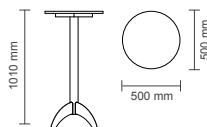

Mesa Redonda Bistrô Viena Ø50cm

Vienna Round Bistro Table
Mesa Redonda Bistrô Viena

14006/150 – Amêndoa / Almond / Almendra
14006/450 – Tabaco / Tobacco / Tabaco

↑ 1010 ∅ 500 mm
↑ 39.8 ∅ 19.7 inches