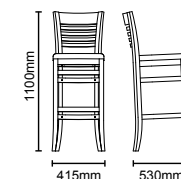

Banco Alto com Estofado Paris–Marie

Paris–Marie Upholstered High Stool
Banco alto con Tapizado Paris–Marie

Amêndoa / Almond / Almendra	Tabaco / Tobacco / Tabaco
14103/131 – Bege / Beige / Beige	14103/431 – Bege / Beige / Beige
14103/134 – Café / Coffee / Café	14103/434 – Café / Coffee / Café
14103/135 – Preto / Black / Negro	14103/435 – Preto / Black / Negro
14103/136 – Vinho / Wine / Vino	14103/436 – Vinho / Wine / Vino
14103/138 – Verde / Green / Verde	14103/438 – Verde / Green / Verde

↑ 1100 ↔ 415 ↗ 530 mm
↑ 32.7 ↔ 17.7 ↗ 20.6 inches