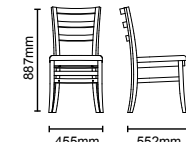

Cadeira sem Braços com Estofado Paris-Sofie

Paris-Sofie Upholstered Armless Chair
Silla sin Brazos con Tapizado Paris-Sofie

Amêndoa / Almond / Almendra	Tabaco / Tobacco / Tabaco
14080/131 – Bege / Beige / Beige	14080/431 – Bege / Beige / Beige
14080/134 – Café / Coffee / Café	14080/434 – Café / Coffee / Café
14080/135 – Preto / Black / Negro	14080/435 – Preto / Black / Negro
14080/136 – Vinho / Wine / Vino	14080/436 – Vinho / Wine / Vino
14080/138 – Verde / Green / Verde	14080/438 – Verde / Green / Verde

↑ 887 ↔ 455 ↗ 552 mm
↑ 32.7 ↔ 17.7 ↗ 20.6 inches