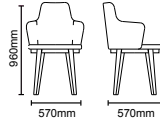

↑ 830 ↔ 450 ↗ 525 mm
↑ 32.7 ↔ 17.7 ↗ 20.6 inches

Cadeira com Braços London

London Chair with Arms
Silla con Brazos London

14061/110 – Amêndoa / Almond / Almendra
14061/410 – Tabaco / Tobacco / Tabaco

↑ 830 ↔ 573 ↗ 520 mm
↑ 32.7 ↔ 22.6 ↗ 20.6 inches

↑ 832 ↔ 573 ↗ 525 mm
↑ 32.7 ↔ 22.6 ↗ 20.6 inches

Poltrona London

London Armchair
Sillón London

Amêndoa / Almond / Almendra Tabaco / Tobacco / Tabaco
14062/131 – Bege / Beige / Beige 14062/431 – Bege / Beige / Beige
14062/134 – Café / Coffee / Café 14062/434 – Café / Coffee / Café
14062/135 – Preto / Black / Negro 14062/435 – Preto / Black / Negro

↑ 860 ↔ 570 ↗ 570 mm
↑ 33.9 ↔ 22.4 ↗ 22.4 inches

Mesa Quadrada Coluna Central London 60cm

London Square Pedestal Table
Mesa Cuadrada Columna Central London

14068/160 – Amêndoa / Almond / Almendra
14068/460 – Tabaco / Tobacco / Tabaco

↑ 750 ↔ 600 ↗ 600 mm
↑ 29.5 ↔ 23.6 ↗ 23.6 inches

Mesa Quadrada Coluna Central London 70cm

London Square Pedestal Table
Mesa Cuadrada Columna Central London

14068/170 – Amêndoa / Almond / Almendra
14068/470 – Tabaco / Tobacco / Tabaco