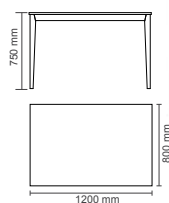

Mesa Retangular London 120cm

London Rectangular Table
Mesa Rectangular London

14070/180 – Amêndoa / Almond / Almendra
14070/480 – Tabaco / Tobacco / Tabaco

↑ 750 ↔ 1200 ↗ 800 mm
↑ 29.5 ↔ 47.2 ↗ 31.5 inches