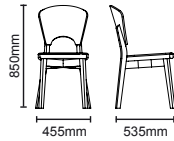

Cadeira com Estofado Oslo

Oslo Upholstered Chair
Silla con Tapizado Oslo

Amêndoa / Almond / Almendra	Tabaco / Tobacco / Tabaco
14201/131 – Bege / Beige / Beige	14201/431 – Bege / Beige / Beige
14201/134 – Café / Coffee / Café	14201/434 – Café / Coffee / Café
14201/135 – Preto / Black / Negro	14201/435 – Preto / Black / Negro
14201/136 – Vinho / Wine / Vino	14201/436 – Vinho / Wine / Vino
14201/138 – Verde / Green / Verde	14201/438 – Verde / Green / Verde

↑ 850 ↔ 455 ↗ 535 mm
↑ 33.4 ↔ 17.9 ↗ 21.0 inches