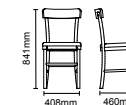

Cadeira Viena

Viena Chair
Silla Viena

14000/110 – Amêndoa / Almond / Almendra
14000/410 – Tabaco / Tobacco / Tabaco

↑ 841 ↔ 408 ↗ 460 mm
↑ 32.7 ↔ 17.7 ↗ 20.6 inches

Cadeira Viena–Danúbio

Vienna–Danubio Chair
Silla Viena–Danubio

14020/110 – Amêndoa / Almond / Almendra
14020/410 – Tabaco / Tobacco / Tabaco

↑ 841 ↔ 408 ↗ 460 mm
↑ 32.7 ↔ 17.7 ↗ 20.6 inches

Cadeira Viena–Adele

Vienna–Adele Chair
Silla Viena–Adele

14040/110 – Amêndoa / Almond / Almendra
14040/410 – Tabaco / Tobacco / Tabaco

↑ 841 ↔ 408 ↗ 460 mm
↑ 32.7 ↔ 17.7 ↗ 20.6 inches

Mesa Quadrada Coluna Central Viena 60cm

Vienna Square Pedestal Table
Mesa Cuadrada Columna Central Viena

14008/160 – Amêndoa / Almond / Almendra
14008/460 – Tabaco / Tobacco / Tabaco

↑ 750 ↔ 600 ↗ 600 mm
↑ 29.5 ↔ 23.6 ↗ 23.6 inches

Cadeira Viena com Estofado Viena

Viena Upholstered Chair
Silla Viena con Tapizado

Amêndoa / Almond / Almendra	Tabaco / Tobacco / Tabaco
14000/131 – Bege / Beige / Beige	14000/431 – Bege / Beige / Beige
14000/134 – Café / Coffee / Café	14000/434 – Café / Coffee / Café
14000/135 – Preto / Black / Negro	14000/435 – Preto / Black / Negro
14000/136 – Vinho / Wine / Vino	14000/436 – Vinho / Wine / Vino
14000/138 – Verde / Green / Verde	14000/438 – Verde / Green / Verde

↑ 841 ↔ 408 ↗ 460 mm
↑ 32.7 ↔ 17.7 ↗ 20.6 inches

Cadeira Viena–Danúbio com Estofado

Vienna–Danubio Upholstered Chair
Silla Viena–Danubio con Tapizado

Amêndoa / Almond / Almendra	Tabaco / Tobacco / Tabaco
14020/131 – Bege / Beige / Beige	14020/431 – Bege / Beige / Beige
14020/134 – Café / Coffee / Café	14020/434 – Café / Coffee / Café
14020/135 – Preto / Black / Negro	14020/435 – Preto / Black / Negro
14020/136 – Vinho / Wine / Vino	14020/436 – Vinho / Wine / Vino
14020/138 – Verde / Green / Verde	14020/438 – Verde / Green / Verde

↑ 841 ↔ 408 ↗ 460 mm
↑ 32.7 ↔ 17.7 ↗ 20.6 inches

Cadeira Viena–Adele com Estofado