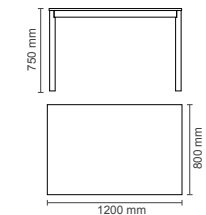

Mesa Retangular Viena 120cm

Vienna Rectangular Table

Mesa Rectangular Viena

14010/180 – Amêndoa / Almond / Almendra

14010/480 – Tabaco / Tobacco / Tabaco

↑ 750   ↔ 1200   ↗ 800   mm
↑ 29.5   ↔ 47.2   ↗ 31.5   inches