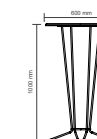

↑ 800 ↔ 523 ↗ 550 mm
↑ 31.4 ↔ 20.5 ↗ 21.6 inches

Mesa Redonda Coluna Central Barcelona Ø70cm

Barcelona Round Pedestal Table
Mesa Redonda Columna Central Barcelona

- 14145/075 – Grafite / Graphite / Grafito – Natural
- 14145/175 – Grafite / Graphite / Grafito – Amêndoa / Almond / Almendra
- 14145/575 – Grafite / Graphite / Grafito – Grafite / Graphite / Grafito
- 14145/076 – Fendi – Natural

↑ 750 ↔ 700 ↗ 700 mm
↑ 29.5 ↔ 27.5 ↗ 27.5 inches

Banco Alto Barcelona

Barcelona High Stool
Banco Alto Barcelona

- 14143/510 – Grafite / Graphite / Grafito – Natural
- 14143/511 – Grafite / Graphite / Grafito – Amêndoa / Almond / Almendra
- 14143/515 – Grafite / Graphite / Grafito – Grafite / Graphite / Grafito
- 14143/610 – Fendi – Natural

↑ 1100 ↔ 578 ↗ 550 mm
↑ 43.3 ↔ 30.7 ↗ 21.6 inches

Mesa Redonda Bistrô Barcelona Ø60cm

Barcelona Round Table Bistrô
Mesa Redonda Bistrô Barcelona

- 14146/065 – Grafite / Graphite / Grafito – Natural
- 14146/165 – Grafite / Graphite / Grafito – Amêndoa / Almond / Almendra
- 14146/565 – Grafite / Graphite / Grafito – Grafite / Graphite / Grafito
- 14146/066 – Fendi – Natural

↑ 1000 ↔ 600 ↗ 600 mm
↑ 39.3 ↔ 23.6 ↗ 23.6 inches

Mesa Quadrada Coluna Central Barcelona 60cm

Barcelona Square Pedestal Table

Mesa Cuadrada Columna Central Barcelona

14148/065 – Grafite / Graphite / Grafito – Natural