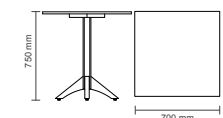

Mesa Quadrada Coluna Central 70cm

Square Pedestal Table
Mesa Cuadrada Columna Central

Alumínio / Aluminium / Aluminio
14068/171 – Amêndoa / Almond / Almendra
14068/471 – Tabaco / Tobacco / Tabaco
Preto / Black / Negro
14068/172 – Amêndoa / Almond / Almendra
14068/472 – Tabaco / Tobacco / Tabaco

↑ 750 ↔ 700 ↗ 700 mm
↑ 29.5 ↔ 27.5 ↗ 27.5 inches