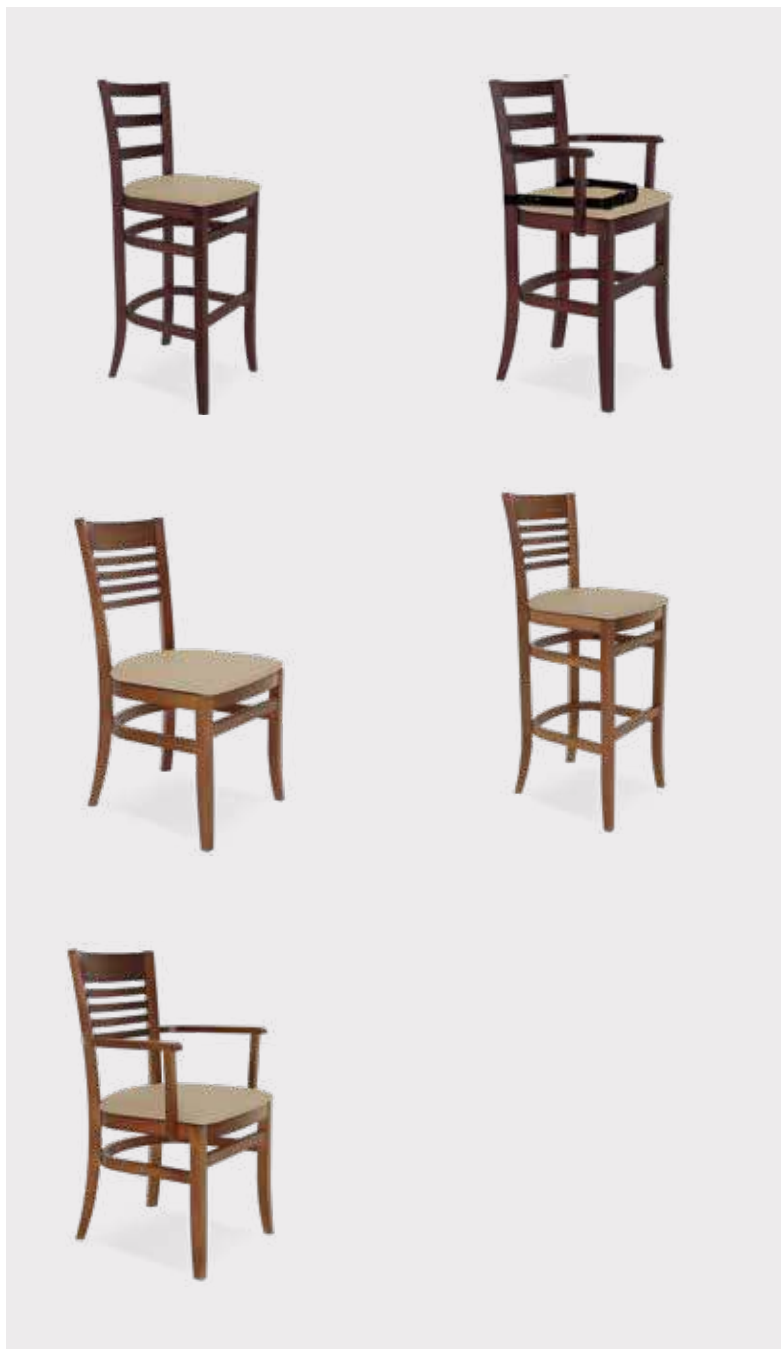

Banco Alto com Estofado Paris–Sofie

Paris–Sofie Upholstered High Stool
Banco alto con Tapizado Paris–Sofie

Amêndoa / Almond / Almendra	Tabaco / Tobacco / Tabaco
14083/131 – Bege / Beige / Beige	14083/431 – Bege / Beige / Beige
14083/134 – Café / Coffee / Café	14083/434 – Café / Coffee / Café
14083/135 – Preto / Black / Negro	14083/435 – Preto / Black / Negro
14083/136 – Vinho / Wine / Vino	14083/436 – Vinho / Wine / Vino
14083/138 – Verde / Green / Verde	14083/438 – Verde / Green / Verde

↑ 1100 ↔ 415 ↗ 530 mm
↑ 32.7 ↔ 17.7 ↗ 20.6 inches

Cadeira Infantil com Estofado Paris–Sofie

Paris–Sofie Upholstered High Chair for Children
Silla Infantil con Tapizado Paris–Sofie

Amêndoa / Almond / Almendra	Amêndoa
14084/131 – Bege / Beige / Beige	14084/131 – Bege / Beige / Beige
14084/134 – Café / Coffee / Café	14084/134 – Café / Coffee / Café
14084/135 – Preto / Black / Negro	14084/135 – Preto / Black / Negro
14084/136 – Vinho / Wine / Vino	14084/136 – Vinho / Wine / Vino
14084/138 – Verde / Green / Verde	14084/138 – Verde / Green / Verde

Tabaco / Tobacco / Tabaco
14084/431 – Bege / Beige / Beige
14084/434 – Café / Coffee / Café
14084/435 – Preto / Black / Negro
14084/436 – Vinho / Wine / Vino
14084/438 – Verde / Green / Verde

↑ 890 ↔ 480 ↗ 480 mm
↑ 32.7 ↔ 17.7 ↗ 20.6 inches

*Cinto de segurança incluso
*Seat belt included
*Cinturón de seguridad incluso

Cadeira sem Braços com Estofado Paris–Marie

Paris–Marie Upholstered Armless Chair
Silla sin Brazos con Tapizado Paris–Marie

Amêndoa / Almond / Almendra	Tabaco / Tobacco / Tabaco
14100/131 – Bege / Beige / Beige	14100/431 – Bege / Beige / Beige
14100/134 – Café / Coffee / Café	14100/434 – Café / Coffee / Café
14100/135 – Preto / Black / Negro	14100/435 – Preto / Black / Negro
14100/136 – Vinho / Wine / Vino	14100/436 – Vinho / Wine / Vino
14100/138 – Verde / Green / Verde	14100/438 – Verde / Green / Verde

↑ 887 ↔ 455 ↗ 552 mm
↑ 32.7 ↔ 17.7 ↗ 20.6 inches

Banco Alto com Estofado Paris–Marie

Paris–Marie Upholstered High Stool
Banco alto con Tapizado Paris–Marie

Amêndoa / Almond / Almendra	Tabaco / Tobacco / Tabaco
14103/131 – Bege / Beige / Beige	14103/431 – Bege / Beige / Beige
14103/134 – Café / Coffee / Café	14103/434 – Café / Coffee / Café
14103/135 – Preto / Black / Negro	14103/435 – Preto / Black / Negro
14103/136 – Vinho / Wine / Vino	14103/436 – Vinho / Wine / Vino
14103/138 – Verde / Green / Verde	14103/438 – Verde / Green / Verde

↑ 1100 ↔ 415 ↗ 530 mm
↑ 32.7 ↔ 17.7 ↗ 20.6 inches

Cadeira com Braços com Estofado Paris–Marie

Paris–Marie Upholstered Chair with Arms
Silla con Brazo y con Tapizado Paris–Marie

Amêndoa / Almond / Almendra	Tabaco / Tobacco / Tabaco
14101/131 – Bege / Beige / Beige	14101/431 – Bege / Beige / Beige
14101/134 – Café / Coffee / Café	14101/434 – Café / Coffee / Café
14101/135 – Preto / Black / Negro	14101/435 – Preto / Black / Negro
14101/136 – Vinho / Wine / Vino	14101/436 – Vinho / Wine / Vino
14101/138 – Verde / Green / Verde	14101/438 – Verde / Green / Verde

↑ 887 ↔ 520 ↗ 552 mm
↑ 32.7 ↔ 17.7 ↗ 20.6 inches