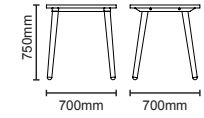

Cadeira Kyoto

Kyoto Chair
Silla Kyoto

14120/010

↑ 778 ↔ 480 ↗ 510 mm

↑ 30.6 ↔ 18.8 ↗ 20.0 inches

Mesa Quadrada Kyoto 70cm

Kyoto Square Table
Mesa Cuadrada Kyoto

14127/070

↑ 750 ↔ 700 ↗ 700 mm

↑ 29.5 ↔ 27.5 ↗ 27.5 inches

Mesa Redonda Kyoto Ø80cm

Kyoto Round Table
Mesa Redonda Kyoto

14134/080

↑ 750 ∅ 800 mm

↑ 29.5 ∅ 31.4 inches

Mesa Quadrada Kyoto 80cm

Kyoto Square Table
Mesa Cuadrada Kyoto

14127/080

↑ 750 ↔ 800 ↗ 800 mm

↑ 29.5 ↔ 31.4 ↗ 31.4 inches

Mesa Retangular Kyoto 120cm

Kyoto Rectangular Table
Mesa Rectangular Kyoto

14130/080

↑ 750 ↔ 1200 ↗ 800 mm

↑ 29.5 ↔ 47.2 ↗ 31.4 inches