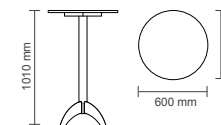

Mesa Redonda Bistrô Viena Ø60cm

Vienna Round Bistro Table
Mesa Redonda Bistrô Viena

14006/160 – Amêndoa / Almond / Almendra
14006/460 – Tabaco / Tobacco / Tabaco

↑ 1010 ∅ 600 mm
↑ 39.8 ∅ 23.6 inches