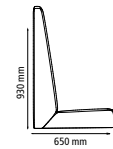

Booth London Flat Baixo
London Booth Flat Short
Booth London Flat Baixo

- 14220/301 – Bege / Beige / Beige
- 14220/304 – Café / Coffee / Café
- 14220/305 – Preto / Black / Negro
- 14220/308 – Verde / Green / Verde
- 14220/306 – Vinho / Wine / Vino

↑ 683   ↔ 1200   ↗ 650   mm
↑ 29.5   ↔ 27.5   ↗ 27.5   inches

Booth London Flat Alto
London Booth Flat Short
Booth London Flat Baixo

- 14221/301 – Bege / Beige / Beige
- 14221/304 – Café / Coffee / Café
- 14221/305 – Preto / Black / Negro
- 14221/308 – Verde / Green / Verde
- 14221/306 – Vinho / Wine / Vino

↑ 930   ↔ 1200   ↗ 650   mm
↑ 29.5   ↔ 27.5   ↗ 27.5   inches

Booth London Striped Baixo
London Booth Striped Short
Booth London Striped Baixo

- 14230/301 – Bege / Beige / Beige
- 14230/304 – Café / Coffee / Café
- 14230/305 – Preto / Black / Negro
- 14230/308 – Verde / Green / Verde
- 14230/306 – Vinho / Wine / Vino

↑ 683   ↔ 1200   ↗ 650   mm
↑ 29.5   ↔ 27.5   ↗ 27.5   inches

Booth London Striped Alto
London Booth Striped Tall
Booth London Striped Alto

- 14231/301 – Bege / Beige / Beige
- 14231/304 – Café / Coffee / Café
- 14231/305 – Preto / Black / Negro
- 14231/308 – Verde / Green / Verde
- 14231/306 – Vinho / Wine / Vino

↑ 930   ↔ 1200   ↗ 650   mm
↑ 29.5   ↔ 27.5   ↗ 27.5   inches

Booth London Capitonê Baixo
London Booth Flat Short
Booth London Flat Baixo

- 14240/301 – Bege / Beige / Beige
- 14240/304 – Café / Coffee / Café
- 14240/305 – Preto / Black / Negro
- 14240/308 – Verde / Green / Verde
- 14240/306 – Vinho / Wine / Vino

↑ 742   ↔ 1200   ↗ 650   mm
↑ 29.2   ↔ 27.5   ↗ 27.5   inches

Base Booth Open

- 14301/100 – Amêndoa / Almond / Almendra
- 14301/400 – Tabaco / Tobacco / Tabaco

Base Booth Closed

- 14300/100 – Amêndoa / Almond / Almendra
- 14300/400 – Tabaco / Tobacco / Tabaco

↑ 742   ↔ 1200   ↗ 650   mm
↑ 29.2   ↔ 27.5   ↗ 27.5   inches