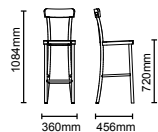

Banco Alto Viena

Vienna Bar Stool
Banco Alto Viena

14003/110 – Amêndoa / Almond / Almendra
14003/410 – Tabaco / Tobacco / Tabaco

↑ 1084 ↔ 360 ↗ 456 mm
↑ 42.7 ↔ 14.2 ↗ 18.0 inches