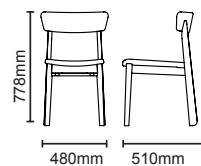

Kyoto Square Table
Mesa Cuadrada Kyoto

14127/070

↑ 750 ↔ 700 ↗ 700 mm

↑ 29.5 ↔ 27.5 ↗ 27.5 inches

Mesa Redonda Kyoto Ø80cm

Kyoto Round Table
Mesa Redonda Kyoto

14134/080

↑ 750 ∅ 800 mm

↑ 29.5 ∅ 31.4 inches

Mesa Quadrada Kyoto 80cm

Kyoto Square Table
Mesa Cuadrada Kyoto

14127/080

↑ 750 ↔ 800 ↗ 800 mm

↑ 29.5 ↔ 31.4 ↗ 31.4 inches

Mesa Retangular Kyoto 120cm

Kyoto Rectangular Table
Mesa Rectangular Kyoto

14130/080

↑ 750 ↔ 1200 ↗ 800 mm

↑ 29.5 ↔ 47.2 ↗ 31.4 inches

Cadeira Estofada Kyoto

Kyoto Upholstered Chair

Silla Tapizada Kyoto

14120/042 – Bege / Beige / Beige

14120/043 – Marrom / Brown / Marrón

14120/045 – Preto / Black / Negro

14120/046 – Marsala / Marsala / Marsala

14120/047 – Petróleo / Petroleum / Petróleo

↑ 778 ↔ 480 ↗ 510 mm

↑ 30.6 ↔ 18.8 ↗ 20.0 inches

Banqueta Estofada Kyoto

Kyoto Upholstered Stool
Taburete Kyoto con Poliuretano