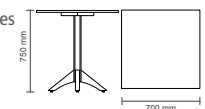

Mesa Quadrada Coluna Central Viena 70cm

Vienna Square Pedestal Table
Mesa Cuadrada Columna Central Viena

14008/170 – Amêndoa / Almond / Almendra
14008/470 – Tabaco / Tobacco / Tabaco

↑ 750 ↔ 700 ↗ 700 mm
↑ 29.5 ↔ 27.6 ↗ 27.6 inches