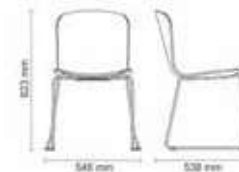

Cadeira Porto – Metálica e Concha Estofada

Porto Upholstered Armless Chair

Silla Porto – Metal y Concha Tapizada

14161/531 – Bege / Beige / Beige - Grafite / Graphite / Grafito

14161/534 – Café / Coffee / Café - Grafite / Graphite / Grafito

14161/535 – Preto / Black / Negro - Grafite / Graphite / Grafito

14161/538 – Verde / Green / Verde - Grafite / Graphite / Grafito

14161/539 – Vinho / Wine / Vino - Grafite / Graphite / Grafito

↑ 823 ↔ 548 ↗ 538 mm

↑ 32.4 ↔ 21.6 ↗ 21.2 inches