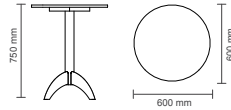

Mesa Redonda Coluna Central Viena Ø60 cm

Vienna Round Pedestal Table

Mesa Redonda Columna Central Viena

14005/160 – Amêndoa / Almond / Almendra

14005/460 – Tabaco / Tobacco / Tabaco

↑ 750   Ø 600   mm
↑ 29.5   Ø 23.6   inches