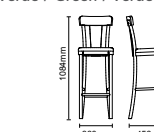

Banco Alto Viena

Vienna Bar Stool
Banco Alto Viena

14003/110 – Amêndoa / Almond / Almendra
14003/410 – Tabaco / Tobacco / Tabaco

↑ 1084 ↔ 360 ↗ 456 mm
↑ 42.7 ↔ 14.2 ↗ 18.0 inches

Banco Alto Viena–Danúbio

Vienna–Danubio Bar Stool
Banco Alto Viena–Danúbio

14023/110 – Amêndoa / Almond / Almendra
14023/410 – Tabaco / Tobacco / Tabaco

↑ 1084 ↔ 360 ↗ 456 mm
↑ 42.7 ↔ 14.2 ↗ 18.0 inches

Banco Alto Viena–Adele

Vienna–Adele Bar Stool
Banco Alto Viena–Adele

14043/110 – Amêndoa / Almond / Almendra
14043/410 – Tabaco / Tobacco / Tabaco

↑ 1084 ↔ 360 ↗ 456 mm
↑ 42.7 ↔ 14.2 ↗ 18.0 inches

Mesa Quadrada Bistrô Viena 50cm

Vienna Square Bistro Table
Mesa Cuadrada Bistrô Viena

14009/150 – Amêndoa / Almond / Almendra
14009/450 – Tabaco / Tobacco / Tabaco

↑ 1010 ↔ 500 ↗ 500 mm
↑ 39.8 ↔ 19.7 ↗ 19.7 inches

Banco Alto Viena com Estofado

Viena Upholstered High Stool
Banco Alto Viena con Tapizado

Amêndoa / Almond / Almendra	Tabaco / Tobacco / Tabaco
14003/131 – Bege / Beige / Beige	14003/431 – Bege / Beige / Beige
14003/134 – Café / Coffee / Café	14003/434 – Café / Coffee / Café
14003/135 – Preto / Black / Negro	14003/435 – Preto / Black / Negro
14003/136 – Vinho / Wine / Vino	14003/436 – Vinho / Wine / Vino
14003/138 – Verde / Green / Verde	14003/438 – Verde / Green / Verde

↑ 1084 ↔ 360 ↗ 456 mm
↑ 42.7 ↔ 14.2 ↗ 18.0 inches

Banco Alto Viena–Danúbio com Estofado

Viena–Danubio Upholstered High Stool
Banco Alto Danúbio con Tapizado

Amêndoa / Almond / Almendra	Tabaco / Tobacco / Tabaco
14023/131 – Bege / Beige / Beige	14023/431 – Bege / Beige / Beige
14023/134 – Café / Coffee / Café	14023/434 – Café / Coffee / Café
14023/135 – Preto / Black / Negro	14023/435 – Preto / Black / Negro
14023/136 – Vinho / Wine / Vino	14023/436 – Vinho / Wine / Vino
14023/138 – Verde / Green / Verde	14023/438 – Verde / Green / Verde

↑ 1084 ↔ 360 ↗ 456 mm
↑ 42.7 ↔ 14.2 ↗ 18.0 inches