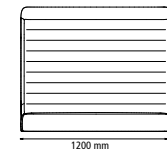

Booth London Striped Alto
London Booth Striped Tall
Booth London Striped Alto

- 14231/301 – Bege / Beige / Beige
- 14231/304 – Café / Coffee / Café
- 14231/305 – Preto / Black / Negro
- 14231/308 – Verde / Green / Verde
- 14231/306 – Vinho / Wine / Vino

↑ 930   ↔ 1200   ↗ 650   mm
↑ 29.5   ↔ 27.5   ↗ 27.5   inches