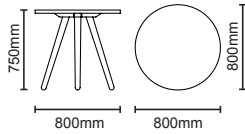

Marrom
Brown / Marrón

*Stacking Chairs / Sillas Apilables

Cadeira Kyoto

Kyoto Chair
Silla Kyoto

14120/010

↑ 778 ↔ 480 ↗ 510 mm

↑ 30.6 ↔ 18.8 ↗ 20.0 inches

Mesa Quadrada Kyoto 70cm

Kyoto Square Table
Mesa Cuadrada Kyoto

14127/070

↑ 750 ↔ 700 ↗ 700 mm

↑ 29.5 ↔ 27.5 ↗ 27.5 inches

Mesa Redonda Kyoto Ø80cm

Kyoto Round Table
Mesa Redonda Kyoto

14134/080

↑ 750 ∅ 800 mm

↑ 29.5 ∅ 31.4 inches

Mesa Quadrada Kyoto 80cm

Kyoto Square Table
Mesa Cuadrada Kyoto

14127/080

↑ 750 ↔ 800 ↗ 800 mm

↑ 29.5 ↔ 31.4 ↗ 31.4 inches

Mesa Retangular Kyoto 120cm

Kyoto Rectangular Table
Mesa Rectangular Kyoto