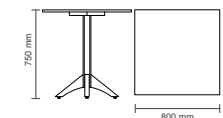

Mesa Quadrada Coluna Central 80cm

Square Pedestal Table
Mesa Cuadrada Columna Central

Alumínio / Aluminium / Aluminio
14068/181 – Amêndoa / Almond / Almendra
14068/481 – Tabaco / Tobacco / Tabaco
Preto / Black / Negro
14068/182 – Amêndoa / Almond / Almendra
14068/482 – Tabaco / Tobacco / Tabaco

↑ 750 ↔ 800 ↗ 800 mm
↑ 29.5 ↔ 31.4 ↗ 31.4 inches