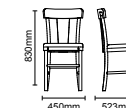

Cadeira Viena–Adele com Estofado

Vienna–Adele Upholstered Chair
Silla Viena–Adele con Tapizado

Amêndoa / Almond / Almendra	Tabaco / Tobacco / Tabaco
14040/131 – Bege / Beige / Beige	14040/431 – Bege / Beige / Beige
14040/134 – Café / Coffee / Café	14040/434 – Café / Coffee / Café
14040/135 – Preto / Black / Negro	14040/435 – Preto / Black / Negro
14040/136 – Vinho / Wine / Vino	14040/436 – Vinho / Wine / Vino
14040/138 – Verde / Green / Verde	14040/438 – Verde / Green / Verde

↑ 841 ↔ 408 ↗ 460 mm
↑ 32.7 ↔ 17.7 ↗ 20.6 inches