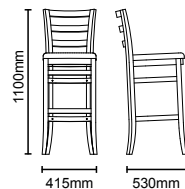

Banco Alto com Estofado Paris–Sofie

Paris–Sofie Upholstered High Stool
Banco alto con Tapizado Paris–Sofie

Amêndoa / Almond / Almendra	Tabaco / Tobacco / Tabaco
14083/131 – Bege / Beige / Beige	14083/431 – Bege / Beige / Beige
14083/134 – Café / Coffee / Café	14083/434 – Café / Coffee / Café
14083/135 – Preto / Black / Negro	14083/435 – Preto / Black / Negro
14083/136 – Vinho / Wine / Vino	14083/436 – Vinho / Wine / Vino
14083/138 – Verde / Green / Verde	14083/438 – Verde / Green / Verde

↑ 1100 ↔ 415 ↗ 530 mm
↑ 32.7 ↔ 17.7 ↗ 20.6 inches

Cadeira Infantil com Estofado Paris–Sofie

Paris–Sofie Upholstered High Chair for Children
Silla Infantil con Tapizado Paris–Sofie

Amêndoa / Almond / Almendra	Amêndoa
14084/131 – Bege / Beige / Beige	14084/131 – Bege / Beige / Beige
14084/134 – Café / Coffee / Café	14084/134 – Café / Coffee / Café
14084/135 – Preto / Black / Negro	14084/135 – Preto / Black / Negro
14084/136 – Vinho / Wine / Vino	14084/136 – Vinho / Wine / Vino
14084/138 – Verde / Green / Verde	14084/138 – Verde / Green / Verde

Tabaco / Tobacco / Tabaco
14084/431 – Bege / Beige / Beige
14084/434 – Café / Coffee / Café
14084/435 – Preto / Black / Negro
14084/436 – Vinho / Wine / Vino
14084/438 – Verde / Green / Verde

↑ 890 ↔ 480 ↗ 480 mm
↑ 32.7 ↔ 17.7 ↗ 20.6 inches