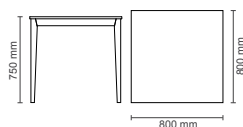

Mesa Quadrada London 80cm

London Square Table
Mesa Cuadrada London

14067/180 – Amêndoa / Almond / Almendra
14067/480 – Tabaco / Tobacco / Tabaco

↑ 750 ↔ 800 ↗ 800 mm
↑ 29.5 ↔ 31.5 ↗ 31.5 inches