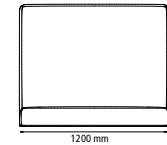

Booth London Flat Baixo
London Booth Flat Short
Booth London Flat Baixo

- 14220/301 – Bege / Beige / Beige
- 14220/304 – Café / Coffee / Café
- 14220/305 – Preto / Black / Negro
- 14220/308 – Verde / Green / Verde
- 14220/306 – Vinho / Wine / Vino

↑ 683   ↔ 1200   ↗ 650   mm
↑ 29.5   ↔ 27.5   ↗ 27.5   inches

Booth London Flat Alto
London Booth Flat Short
Booth London Flat Baixo

- 14221/301 – Bege / Beige / Beige
- 14221/304 – Café / Coffee / Café
- 14221/305 – Preto / Black / Negro
- 14221/308 – Verde / Green / Verde
- 14221/306 – Vinho / Wine / Vino

↑ 930   ↔ 1200   ↗ 650   mm
↑ 29.5   ↔ 27.5   ↗ 27.5   inches

Booth London Striped Baixo
London Booth Striped Short
Booth London Striped Baixo

- 14230/301 – Bege / Beige / Beige
- 14230/304 – Café / Coffee / Café
- 14230/305 – Preto / Black / Negro
- 14230/308 – Verde / Green / Verde
- 14230/306 – Vinho / Wine / Vino

↑ 683   ↔ 1200   ↗ 650   mm
↑ 29.5   ↔ 27.5   ↗ 27.5   inches

Booth London Striped Alto
London Booth Striped Tall
Booth London Striped Alto

- 14231/301 – Bege / Beige / Beige
- 14231/304 – Café / Coffee / Café
- 14231/305 – Preto / Black / Negro
- 14231/308 – Verde / Green / Verde
- 14231/306 – Vinho / Wine / Vino

↑ 930   ↔ 1200   ↗ 650   mm
↑ 29.5   ↔ 27.5   ↗ 27.5   inches

Booth London Capitonê Baixo
London Booth Flat Short
Booth London Flat Baixo

- 14240/301 – Bege / Beige / Beige
- 14240/304 – Café / Coffee / Café
- 14240/305 – Preto / Black / Negro
- 14240/308 – Verde / Green / Verde
- 14240/306 – Vinho / Wine / Vino

↑ 742   ↔ 1200   ↗ 650   mm
↑ 29.2   ↔ 27.5   ↗ 27.5   inches

Base Booth Open

- 14301/100 – Amêndoa / Almond / Almendra
- 14301/400 – Tabaco / Tobacco / Tabaco

Base Booth Closed

- 14300/100 – Amêndoa / Almond / Almendra
- 14300/400 – Tabaco / Tobacco / Tabaco

↑ 742   ↔ 1200   ↗ 650   mm
↑ 29.2   ↔ 27.5   ↗ 27.5   inches