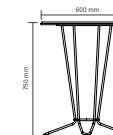

↑ 775 ↔ 483 ↗ 543 mm
 ↑ 30.5 ↔ 19 ↗ 21.3 inches

Cadeira Tubular 4 Pernas Barcelona – Multilaminado
 Barcelona Armless Chair
 Silla Barcelona Multilaminado

- 14144/510 – Grafite / Graphite / Grafito – Natural
- 14144/511 – Grafite / Graphite / Grafito – Amêndoa / Almond / Almendra
- 14144/515 – Grafite / Graphite / Grafito – Grafite / Graphite / Grafito
- 14144/610 – Fendi – Natural

↑ 775 ↔ 483 ↗ 543 mm
 ↑ 30.5 ↔ 19 ↗ 21.3 inches

Cadeira sem Braços Barcelona

Barcelona Armless Chair
Silla sin Brazos Barcelona

- 14140/510 – Grafite / Graphite / Grafito – Natural
- 14140/511 – Grafite / Graphite / Grafito – Amêndoa / Almond / Almendra
- 14140/515 – Grafite / Graphite / Grafito – Grafite / Graphite / Grafito
- 14140/610 – Fendi – Natural

↑ 800 ↔ 523 ↗ 550 mm
↑ 31.4 ↔ 20.5 ↗ 21.6 inches

Mesa Redonda Coluna Central Barcelona Ø60cm

Barcelona Round Pedestal Table
Mesa Redonda Columna Central Barcelona

- 14145/065 – Grafite / Graphite / Grafito – Natural
- 14145/165 – Grafite / Graphite / Grafito – Amêndoa / Almond / Almendra
- 14145/565 – Grafite / Graphite / Grafito – Grafite / Graphite / Grafito
- 14145/066 – Fendi – Natural

↑ 750 ↔ 600 ↗ 600 mm
↑ 29.5 ↔ 23.6 ↗ 23.6 inches

Cadeira com Braços Barcelona

Barcelona Chair with Arms
Silla con Brazos Barcelona

- 14141/510 – Grafite / Graphite / Grafito – Natural
- 14141/511 – Grafite / Graphite / Grafito – Amêndoa / Almond / Almendra
- 14141/515 – Grafite / Graphite / Grafito – Grafite / Graphite / Grafito
- 14141/610 – Fendi – Natural