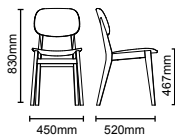

14060/110 – Amêndoa / Almond / Almendra
14060/410 – Tabaco / Tobacco / Tabaco

↑ 830 ↔ 450 ↗ 520 mm
↑ 32.7 ↔ 17.7 ↗ 20.6 inches

Cadeira sem Braços com Estofado London

London Upholstered Armless Chair
Silla sin Brazos con Tapizado London