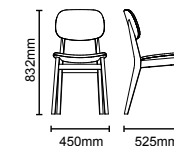

Cadeira sem Braços com Estofado London

London Upholstered Armless Chair
Silla sin Brazos con Tapizado London

Amêndoa / Almond / Almendra	Tabaco / Tobacco / Tabaco
14060/131 – Bege / Beige / Beige	14060/431 – Bege / Beige / Beige
14060/134 – Café / Coffee / Café	14060/434 – Café / Coffee / Café
14060/135 – Preto / Black / Negro	14060/435 – Preto / Black / Negro
14060/136 – Vinho / Wine / Vino	14060/436 – Vinho / Wine / Vino
14060/138 – Verde / Green / Verde	14060/438 – Verde / Green / Verde

↑ 830 ↔ 450 ↗ 525 mm
↑ 32.7 ↔ 17.7 ↗ 20.6 inches