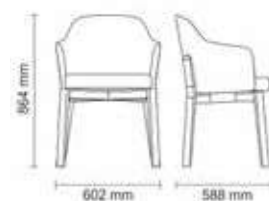

↑ 850 ↔ 602 ↗ 587 mm
↑ 33.4 ↔ 23.7 ↗ 23.1 inches

Poltrona Porto – Metálica e Concha Baixa Estofada

Porto Upholstered Armchair
Sillón Porto – Metal y Concha Baja Tapizada

14163/531 – Bege / Beige / Beige - Grafite / Graphite / Grafito
14163/534 – Marrom / Brown / Marrón - Grafite / Graphite / Grafito
14163/535 – Preto / Black / Negro - Grafite / Graphite / Grafito

↑ 722 ↔ 611 ↗ 569 mm
↑ 28.4 ↔ 24 ↗ 22.4 inches

Poltrona Porto – Madeira e Concha Estofada

Porto Upholstered Armchair
Sillón Porto – Madera y Concha Tapizada

14167/131 – Bege / Beige / Beige - Amêndoa / Almond / Almendra
14167/134 – Café / Coffee / Cafe - Amêndoa / Almond / Almendra
14167/135 – Preto / Black / Negro - Amêndoa / Almond / Almendra

↑ 864 ↔ 602 ↗ 588 mm
↑ 34 ↔ 23.7 ↗ 23.1 inches

Poltrona Porto – Tubular e Concha Baixa Estofada

Porto Upholstered Armchair
Sillón Porto – Caño y Concha Baja Tapizada

14164/531 – Bege / Beige / Beige - Grafite / Graphite / Grafito
14164/534 – Marrom / Brown / Marrón - Grafite / Graphite / Grafito
14164/535 – Preto / Black / Negro - Grafite / Graphite / Grafito