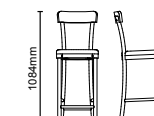

Banco Alto Viena com Estofado

Viena Upholstered High Stool
Banco Alto Viena con Tapizado

Amêndoa / Almond / Almendra	Tabaco / Tobacco / Tabaco
14003/131 – Bege / Beige / Beige	14003/431 – Bege / Beige / Beige
14003/134 – Café / Coffee / Café	14003/434 – Café / Coffee / Café
14003/135 – Preto / Black / Negro	14003/435 – Preto / Black / Negro
14003/136 – Vinho / Wine / Vino	14003/436 – Vinho / Wine / Vino
14003/138 – Verde / Green / Verde	14003/438 – Verde / Green / Verde

↑ 1084 ↔ 360 ↗ 456 mm
↑ 42.7 ↔ 14.2 ↗ 18.0 inches