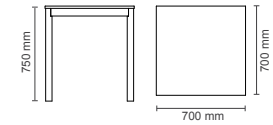

↑ 750 Ø 600 mm
↑ 29.5 Ø 23.6 inches

Mesa Quadrada Viena 70cm

Vienna Square Table

Mesa Cuadrada Viena

14007/170 – Amêndoa / Almond / Almendra

14007/470 – Tabaco / Tobacco / Tabaco

↑ 750 ↔ 700 ↗ 700 mm
↑ 29.5 ↔ 27.5 ↗ 27.5 inches