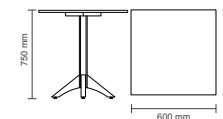

Mesa Quadrada Coluna Central 60cm

Square Pedestal Table
Mesa Cuadrada Columna Central

Alumínio / Aluminium / Aluminio
14068/161 – Amêndoa / Almond / Almendra
14068/461 – Tabaco / Tobacco / Tabaco
Preto / Black / Negro
14068/162 – Amêndoa / Almond / Almendra
14068/462 – Tabaco / Tobacco / Tabaco

↑ 750 ↔ 600 ↗ 600 mm
↑ 29.5 ↔ 23.6 ↗ 23.6 inches