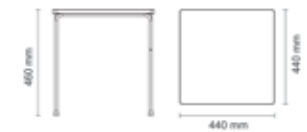

Mesa Lateral Bell

Side Table
Mesa Auxiliar

14536/080 – Preto/Black/Negro – Natural

↑ 460 ↔ 440 ↗ 440 mm

↑ 18.1 ↔ 17.3 ↗ 17.3 inches