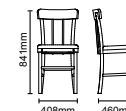

Cadeira Viena–Danúbio com Estofado

Vienna–Danubio Upholstered Chair
Silla Viena–Danubio con Tapizado

Amêndoa / Almond / Almendra	Tabaco / Tobacco / Tabaco
14020/131 – Bege / Beige / Beige	14020/431 – Bege / Beige / Beige
14020/134 – Café / Coffee / Café	14020/434 – Café / Coffee / Café
14020/135 – Preto / Black / Negro	14020/435 – Preto / Black / Negro
14020/136 – Vinho / Wine / Vino	14020/436 – Vinho / Wine / Vino
14020/138 – Verde / Green / Verde	14020/438 – Verde / Green / Verde

↑ 841 ↔ 408 ↗ 460 mm
↑ 32.7 ↔ 17.7 ↗ 20.6 inches