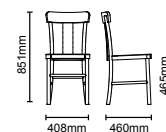

↑ 841 ↔ 408 ↗ 460 mm
↑ 32.7 ↔ 17.7 ↗ 20.6 inches

Cadeira Viena–Adele

Vienna–Adele Chair
Silla Viena–Adele

14040/110 – Amêndoa / Almond / Almendra
14040/410 – Tabaco / Tobacco / Tabaco

↑ 841 ↔ 408 ↗ 460 mm
↑ 32.7 ↔ 17.7 ↗ 20.6 inches

Mesa Quadrada Coluna Central Viena 60cm

Vienna Square Pedestal Table
Mesa Cuadrada Columna Central Viena

14008/160 – Amêndoa / Almond / Almendra
14008/460 – Tabaco / Tobacco / Tabaco

↑ 750 ↔ 600 ↗ 600 mm
↑ 29.5 ↔ 23.6 ↗ 23.6 inches