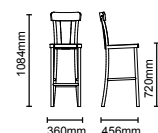

↑ 1084 ↔ 360 ↗ 456 mm
↑ 42.7 ↔ 14.2 ↗ 18.0 inches

Banco Alto Viena–Danúbio

Vienna–Danubio Bar Stool
Banco Alto Viena–Danúbio

14023/110 – Amêndoa / Almond / Almendra
14023/410 – Tabaco / Tobacco / Tabaco

↑ 1084 ↔ 360 ↗ 456 mm
↑ 42.7 ↔ 14.2 ↗ 18.0 inches

Banco Alto Viena–Adele

Vienna–Adele Bar Stool
Banco Alto Viena–Adele

14043/110 – Amêndoa / Almond / Almendra
14043/410 – Tabaco / Tobacco / Tabaco

↑ 1084 ↔ 360 ↗ 456 mm
↑ 42.7 ↔ 14.2 ↗ 18.0 inches

Mesa Quadrada Bistrô Viena 50cm