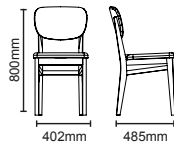

↑ 800 ↔ 402 ↗ 485 mm
↑ 31.5 ↔ 15.8 ↗ 18.5 inches

Cadeira sem Braços com Estofado Paris-Sofie

Paris-Sofie Upholstered Armless Chair
Silla sin Brazos con Tapizado Paris-Sofie

Amêndoa / Almond / Almendra	Tabaco / Tobacco / Tabaco
14080/131 – Bege / Beige / Beige	14080/431 – Bege / Beige / Beige
14080/134 – Café / Coffee / Café	14080/434 – Café / Coffee / Café
14080/135 – Preto / Black / Negro	14080/435 – Preto / Black / Negro
14080/136 – Vinho / Wine / Vino	14080/436 – Vinho / Wine / Vino
14080/138 – Verde / Green / Verde	14080/438 – Verde / Green / Verde