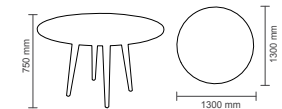

↑ 750 ↔ 1200 ↗ 800 mm

↑ 29.5 ↔ 47.2 ↗ 31.4 inches

Mesa Redonda Ø130cm

Round Table
Mesa Redonda

14074/100 – Amêndoa / Almond / Almendra
14074/400 – Tabaco / Tobacco / Tabaco

↑ 750 ∅ 1300 mm

↑ 29.5 ∅ 51.1 inches