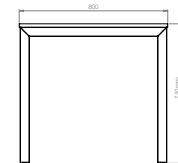

↑ 750 ↔ 800 ↗ 800 mm

↑ 29.5 ↔ 31.4 ↗ 31.4 inches

Mesa Retangular Barcelona 120x80cm

Barcelona Rectangular Table

Mesa Rectangular Barcelona

14150/085 – Grafite / Graphite / Grafito – Natural

14150/185 – Grafite / Graphite / Grafito – Amêndoa / Almond / Almendra