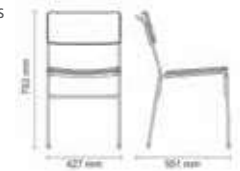

↑ 31.5 ↔ 17.7 ↗ 22.5 inches

Cadeira Bel Slim

Slim Chair
Silla Slim

14537/080 – Preto / Black / Negro – Natural

↑ 793 ↔ 427 ↗ 551 mm

↑ 31.2 ↔ 16.8 ↗ 21.7 inches

Mesa Lateral Bell

Side Table
Mesa Auxiliar