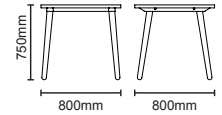

↑ 29.5 ∅ 31.4 inches

Mesa Quadrada Kyoto 80cm

Kyoto Square Table
Mesa Cuadrada Kyoto

14127/080

↑ 750 ↔ 800 ↗ 800 mm

↑ 29.5 ↔ 31.4 ↗ 31.4 inches

Mesa Retangular Kyoto 120cm

Kyoto Rectangular Table
Mesa Rectangular Kyoto

14130/080

↑ 750 ↔ 1200 ↗ 800 mm

↑ 29.5 ↔ 47.2 ↗ 31.4 inches

Cadeira Estofada Kyoto

Kyoto Upholstered Chair

Silla Tapizada Kyoto

14120/042 – Bege / Beige / Beige

14120/043 – Marrom / Brown / Marrón