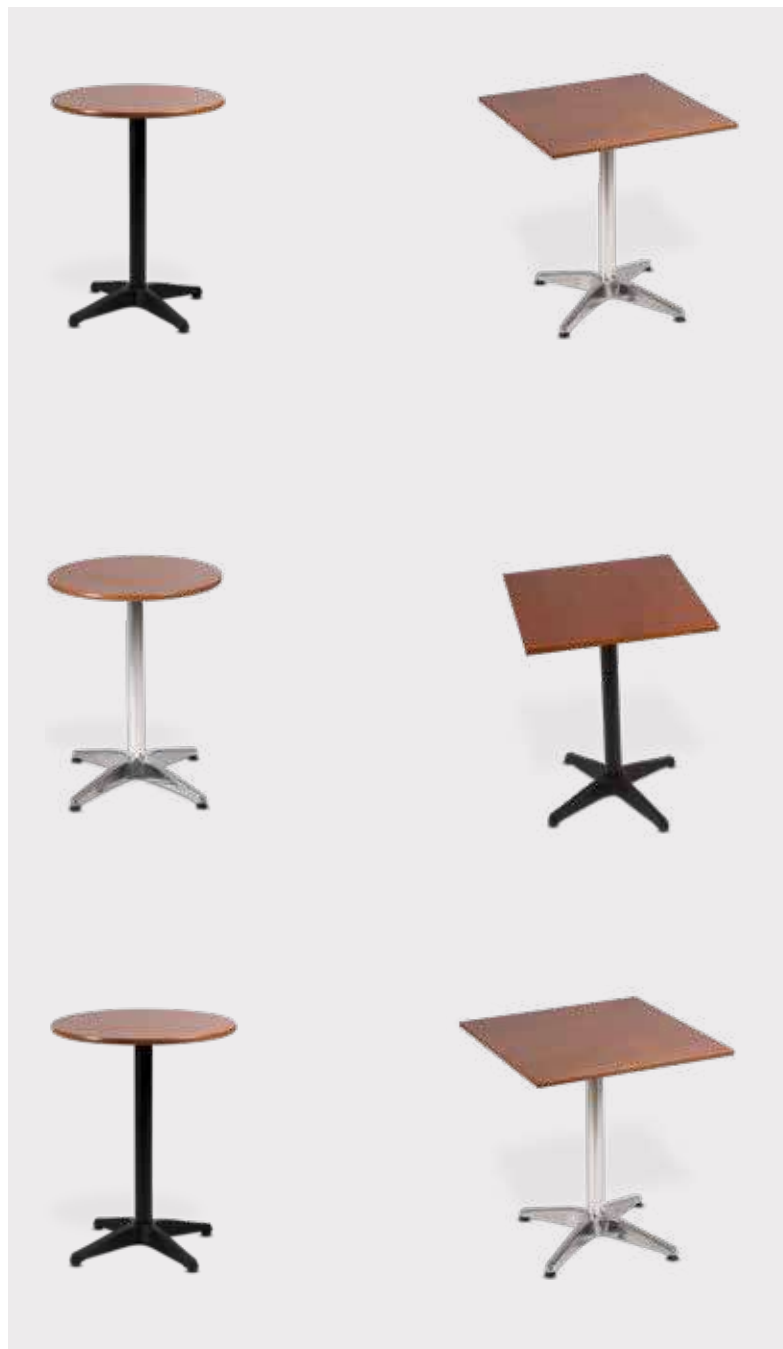

Mesa Redonda Coluna Central Ø60cm

Round Pedestal Table
Mesa Redonda

Alumínio / Aluminium / Aluminio
14065/161 – Amêndoa / Almond / Almendra
14065/461 – Tabaco / Tobacco / Tabaco
Preto / Black / Negro
14065/162 – Amêndoa / Almond / Almendra
14065/462 – Tabaco / Tobacco / Tabaco

↑ 750 Ø 600 mm
↑ 29.5 Ø 23.6 inches

Mesa Quadrada Coluna Central 60cm

Square Pedestal Table
Mesa Cuadrada Columna Central

Alumínio / Aluminium / Aluminio
14068/161 – Amêndoa / Almond / Almendra
14068/461 – Tabaco / Tobacco / Tabaco
Preto / Black / Negro
14068/162 – Amêndoa / Almond / Almendra
14068/462 – Tabaco / Tobacco / Tabaco

↑ 750 ↔ 600 ↗ 600 mm
↑ 29.5 ↔ 23.6 ↗ 23.6 inches

Mesa Redonda Coluna Central Ø70cm

Round Pedestal Table
Mesa Redonda Columna Central

Alumínio / Aluminium / Aluminio
14065/171 – Amêndoa / Almond / Almendra
14065/471 – Tabaco / Tobacco / Tabaco
Preto / Black / Negro
14065/172 – Amêndoa / Almond / Almendra
14065/472 – Tabaco / Tobacco / Tabaco

↑ 750 Ø 700 mm
↑ 29.5 Ø 27.5 inches

Mesa Quadrada Coluna Central 70cm

Square Pedestal Table
Mesa Cuadrada Columna Central

Alumínio / Aluminium / Aluminio
14068/171 – Amêndoa / Almond / Almendra
14068/471 – Tabaco / Tobacco / Tabaco
Preto / Black / Negro
14068/172 – Amêndoa / Almond / Almendra
14068/472 – Tabaco / Tobacco / Tabaco

↑ 750 ↔ 700 ↗ 700 mm
↑ 29.5 ↔ 27.5 ↗ 27.5 inches

Mesa Redonda Coluna Central Ø80cm

Round Pedestal Table
Mesa Redonda Columna Central

Alumínio / Aluminium / Aluminio
14065/181 – Amêndoa / Almond / Almendra
14065/481 – Tabaco / Tobacco / Tabaco
Preto / Black / Negro
14065/182 – Amêndoa / Almond / Almendra
14065/482 – Tabaco / Tobacco / Tabaco

↑ 750 Ø 800 mm
↑ 29.5 Ø 31.4 inches

Mesa Quadrada Coluna Central 80cm

Square Pedestal Table
Mesa Cuadrada Columna Central

Alumínio / Aluminium / Aluminio
14068/181 – Amêndoa / Almond / Almendra
14068/481 – Tabaco / Tobacco / Tabaco
Preto / Black / Negro
14068/182 – Amêndoa / Almond / Almendra
14068/482 – Tabaco / Tobacco / Tabaco

↑ 750 ↔ 800 ↗ 800 mm
↑ 29.5 ↔ 31.4 ↗ 31.4 inches