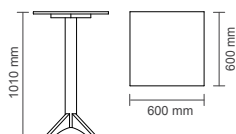

Mesa Quadrada Bistrô London 60cm

London Square Bistro Table
Mesa Cuadrada Bistrô London

14069/160 – Amêndoa / Almond / Almendra
14069/460 – Tabaco / Tobacco / Tabaco

↑ 1010 ↔ 600 ↗ 600 mm
↑ 39.8 ↔ 23.6 ↗ 23.6 inches