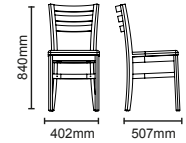

Cadeira Paris-Gigi

Paris-Gigi Chair
Silla Paris-Gigi

Amêndoa / Almond / Almendra	Tabaco / Tobacco / Tabaco
14202/131 – Bege / Beige / Beige	14202/431 – Bege / Beige / Beige
14202/134 – Café / Coffee / Café	14202/434 – Café / Coffee / Café
14202/135 – Preto / Black / Negro	14202/435 – Preto / Black / Negro
14202/136 – Vinho / Wine / Vino	14202/436 – Vinho / Wine / Vino
14202/138 – Verde / Green / Verde	14202/438 – Verde / Green / Verde

↑ 840 ↔ 402 ↗ 507 mm
↑ 33 ↔ 15.7 ↗ 20 inches