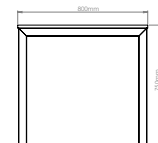

Mesa Retangular Barcelona 120x80cm

Barcelona Rectangular Table

Mesa Rectangular Barcelona

14150/085 – Grafite / Graphite / Grafito – Natural

14150/185 – Grafite / Graphite / Grafito – Amêndoa / Almond / Almendra

14150/585 – Grafite / Graphite / Grafito – Grafite / Graphite / Grafito

14150/086 – Fendi – Natural

↑ 750 ↔ 1200 ↗ 800 mm

↑ 29.5 ↔ 47.2 ↗ 31.4 inches