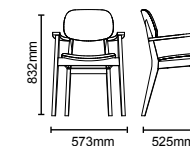

Cadeira com Braços com Estofado London

London Upholstered Chair with Arms
Silla con Brazo y con Tapizado London

Amêndoa / Almond / Almendra	Tabaco / Tobacco / Tabaco
14061/131 – Bege / Beige / Beige	14061/431 – Bege / Beige / Beige
14061/134 – Café / Coffee / Café	14061/434 – Café / Coffee / Café
14061/135 – Preto / Black / Negro	14061/435 – Preto / Black / Negro
14061/136 – Vinho / Wine / Vino	14061/436 – Vinho / Wine / Vino
14061/138 – Verde / Green / Verde	14061/438 – Verde / Green / Verde

↑ 832 ↔ 573 ↗ 525 mm
↑ 32.7 ↔ 22.6 ↗ 20.6 inches