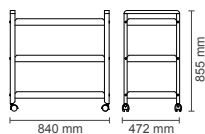

Carro Gourmet London

London Gourmet Cart
Carro Gourmet London

14071/100 – Amêndoa / Almond / Almendra
14071/400 – Tabaco / Tobacco / Tabaco

↑ 855 ↔ 472 ↗ 840 mm

↑ 33.7 ↔ 18.6 ↗ 33.1 inches