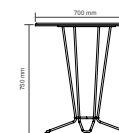

↑ 800 ↔ 523 ↗ 550 mm
↑ 31.4 ↔ 20.5 ↗ 21.6 inches

Mesa Redonda Coluna Central Barcelona Ø60cm

Barcelona Round Pedestal Table
Mesa Redonda Columna Central Barcelona

- 14145/065 – Grafite / Graphite / Grafito – Natural
- 14145/165 – Grafite / Graphite / Grafito – Amêndoa / Almond / Almendra
- 14145/565 – Grafite / Graphite / Grafito – Grafite / Graphite / Grafito
- 14145/066 – Fendi – Natural

↑ 750 ↔ 600 ↗ 600 mm
↑ 29.5 ↔ 23.6 ↗ 23.6 inches

Cadeira com Braços Barcelona

Barcelona Chair with Arms
Silla con Brazos Barcelona

- 14141/510 – Grafite / Graphite / Grafito – Natural
- 14141/511 – Grafite / Graphite / Grafito – Amêndoa / Almond / Almendra
- 14141/515 – Grafite / Graphite / Grafito – Grafite / Graphite / Grafito
- 14141/610 – Fendi – Natural

↑ 800 ↔ 523 ↗ 550 mm
↑ 31.4 ↔ 20.5 ↗ 21.6 inches

Mesa Redonda Coluna Central Barcelona Ø70cm

Barcelona Round Pedestal Table
Mesa Redonda Columna Central Barcelona

- 14145/075 – Grafite / Graphite / Grafito – Natural
- 14145/175 – Grafite / Graphite / Grafito – Amêndoa / Almond / Almendra
- 14145/575 – Grafite / Graphite / Grafito – Grafite / Graphite / Grafito
- 14145/076 – Fendi – Natural

↑ 750 ↔ 700 ↗ 700 mm
↑ 29.5 ↔ 27.5 ↗ 27.5 inches

Banco Alto Barcelona

Barcelona High Stool
Banco Alto Barcelona

- 14143/510 – Grafite / Graphite / Grafito – Natural
- 14143/511 – Grafite / Graphite / Grafito – Amêndoa / Almond / Almendra
- 14143/515 – Grafite / Graphite / Grafito – Grafite / Graphite / Grafito
- 14143/610 – Fendi – Natural