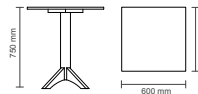

Mesa Quadrada Coluna Central London 60cm

London Square Pedestal Table
Mesa Cuadrada Columna Central London

14068/160 – Amêndoa / Almond / Almendra
14068/460 – Tabaco / Tobacco / Tabaco

↑ 750 ↔ 600 ↗ 600 mm
↑ 29.5 ↔ 23.6 ↗ 23.6 inches