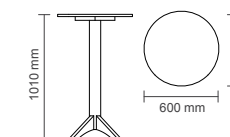

↑ 1010 ∅ 500 mm
↑ 39.8 ∅ 19.7 inches

Mesa Redonda Bistrô London Ø60cm

London Round Bistro Table
Mesa Redonda Bistrô London

14066/160 – Amêndoa / Almond / Almendra
14066/460 – Tabaco / Tobacco / Tabaco

↑ 1010 ∅ 600 mm
↑ 39.8 ∅ 23.6 inches