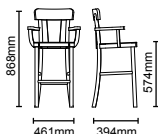

Cadeira Infantil Viena*

Vienna Children's Chair*
Silla Infantil Viena*

14004/110 – Amêndoa / Almond / Almendra
14004/410 – Tabaco / Tobacco / Tabaco

↑ 868 ↔ 461 ↗ 394 mm
↑ 34.2 ↔ 18.1 ↗ 15.5 inches

*Cinto de segurança incluso
*Seat belt included
*Cinturón de seguridad incluso

Cadeira Infantil Viena–Adele*

Vienna–Adele Children's Chair*
Silla Infantil Viena–Adele*

14044/110 – Amêndoa / Almond / Almendra
14044/410 – Tabaco / Tobacco / Tabaco

↑ 868 ↔ 461 ↗ 394 mm
↑ 34.2 ↔ 18.1 ↗ 15.5 inches

*Cinto de segurança incluso
*Seat belt included
*Cinturón de seguridad incluso

Mesa Redonda Bistrô Viena Ø50cm

Vienna Round Bistro Table
Mesa Redonda Bistrô Viena

14006/150 – Amêndoa / Almond / Almendra
14006/450 – Tabaco / Tobacco / Tabaco

↑ 1010 ∅ 500 mm
↑ 39.8 ∅ 19.7 inches

Cadeira Infantil com Estofado Viena*

Vienna Upholstered Children's Chair*
Silla Infantil con Tapizado Viena*

Amêndoa / Almond / Almendra Amendoa
14004/131 – Bege / Beige / Beige

14004/134 – Café / Coffee / Café
14004/135 – Preto / Black / Negro
14004/136 – Vinho / Wine / Vino
14004/138 – Verde / Green / Verde

Tabaco / Tobacco / Tabaco

14004/431 – Bege / Beige / Beige
14004/434 – Café / Coffee / Café
14004/435 – Preto / Black / Negro
14004/436 – Vinho / Wine / Vino
14004/438 – Verde / Green / Verde

↑ 868 ↔ 461 ↗ 394 mm
↑ 34.2 ↔ 18.1 ↗ 15.5 inches

*Cinto de segurança incluso
*Seat belt included
*Cinturón de seguridad incluso

Cadeira Infantil Viena–Adele com Estofado*

Vienna–Adele Upholstered Children's Chair*
Silla Infantil Viena–wAdele con Tapizado*

Amêndoa / Almond / Almendra Amendoa
14044/131 – Bege / Beige / Beige

14044/134 – Café / Coffee / Café
14044/135 – Preto / Black / Negro
14044/136 – Vinho / Wine / Vino
14044/138 – Verde / Green / Verde

Tabaco / Tobacco / Tabaco