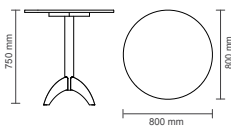

Mesa Redonda Coluna Central Viena Ø80 cm

Vienna Round Pedestal Table

Mesa Redonda Columna Central Viena

14005/180 – Amêndoa / Almond / Almendra

14005/480 – Tabaco / Tobacco / Tabaco

↑ 750   Ø 800   mm
↑ 29.5   Ø 31.5   inches