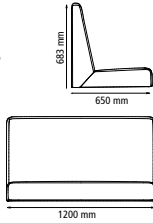

Booth London Flat Baixo
London Booth Flat Short
Booth London Flat Baixo

- 14220/301 – Bege / Beige / Beige
- 14220/304 – Café / Coffee / Café
- 14220/305 – Preto / Black / Negro
- 14220/308 – Verde / Green / Verde
- 14220/306 – Vinho / Wine / Vino

↑ 683   ↔ 1200   ↗ 650   mm
↑ 29.5   ↔ 27.5   ↗ 27.5   inches

Booth London Flat Alto
London Booth Flat Short
Booth London Flat Baixo

- 14221/301 – Bege / Beige / Beige
- 14221/304 – Café / Coffee / Café
- 14221/305 – Preto / Black / Negro
- 14221/308 – Verde / Green / Verde
- 14221/306 – Vinho / Wine / Vino

↑ 930   ↔ 1200   ↗ 650   mm
↑ 29.5   ↔ 27.5   ↗ 27.5   inches