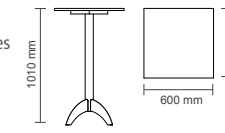

Mesa Quadrada Bistrô Viena 60 cm

Vienna Square Bistro Table
Mesa Cuadrada Bistrô Viena

14009/160 – Amêndoa / Almond / Almendra
14009/460 – Tabaco / Tobacco / Tabaco

↑ 1010 ↔ 600 ↗ 600 mm
↑ 39.8 ↔ 23.6 ↗ 23.6 inches