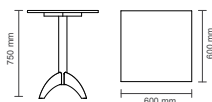

Mesa Quadrada Coluna Central Viena 60cm

Vienna Square Pedestal Table
Mesa Cuadrada Columna Central Viena

14008/160 – Amêndoa / Almond / Almendra
14008/460 – Tabaco / Tobacco / Tabaco

↑ 750 ↔ 600 ↗ 600 mm
↑ 29.5 ↔ 23.6 ↗ 23.6 inches

Cadeira Viena com Estofado Viena

Viena Upholstered Chair
Silla Viena con Tapizado

Amêndoa / Almond / Almendra	Tabaco / Tobacco / Tabaco
14000/131 – Bege / Beige / Beige	14000/431 – Bege / Beige / Beige
14000/134 – Café / Coffee / Café	14000/434 – Café / Coffee / Café
14000/135 – Preto / Black / Negro	14000/435 – Preto / Black / Negro
14000/136 – Vinho / Wine / Vino	14000/436 – Vinho / Wine / Vino
14000/138 – Verde / Green / Verde	14000/438 – Verde / Green / Verde

↑ 841 ↔ 408 ↗ 460 mm
↑ 32.7 ↔ 17.7 ↗ 20.6 inches