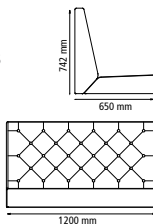

Booth London Capitonê Baixo
London Booth Flat Short
Booth London Flat Baixo

- 14240/301 – Bege / Beige / Beige
- 14240/304 – Café / Coffee / Café
- 14240/305 – Preto / Black / Negro
- 14240/308 – Verde / Green / Verde
- 14240/306 – Vinho / Wine / Vino

↑ 742   ↔ 1200   ↗ 650   mm
↑ 29.2   ↔ 27.5   ↗ 27.5   inches