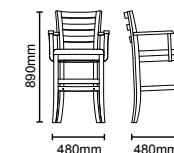

Banco Alto com Estofado Paris–Sofie

Paris–Sofie Upholstered High Stool
Banco alto con Tapizado Paris–Sofie

Amêndoa / Almond / Almendra	Tabaco / Tobacco / Tabaco
14083/131 – Bege / Beige / Beige	14083/431 – Bege / Beige / Beige
14083/134 – Café / Coffee / Café	14083/434 – Café / Coffee / Café
14083/135 – Preto / Black / Negro	14083/435 – Preto / Black / Negro
14083/136 – Vinho / Wine / Vino	14083/436 – Vinho / Wine / Vino
14083/138 – Verde / Green / Verde	14083/438 – Verde / Green / Verde

↑ 1100 ↔ 415 ↗ 530 mm
↑ 32.7 ↔ 17.7 ↗ 20.6 inches

Cadeira Infantil com Estofado Paris–Sofie

Paris–Sofie Upholstered High Chair for Children
Silla Infantil con Tapizado Paris–Sofie

Amêndoa / Almond / Almendra	Amêndoa
14084/131 – Bege / Beige / Beige	14084/131 – Bege / Beige / Beige
14084/134 – Café / Coffee / Café	14084/134 – Café / Coffee / Café
14084/135 – Preto / Black / Negro	14084/135 – Preto / Black / Negro
14084/136 – Vinho / Wine / Vino	14084/136 – Vinho / Wine / Vino
14084/138 – Verde / Green / Verde	14084/138 – Verde / Green / Verde

Tabaco / Tobacco / Tabaco
14084/431 – Bege / Beige / Beige
14084/434 – Café / Coffee / Café
14084/435 – Preto / Black / Negro
14084/436 – Vinho / Wine / Vino
14084/438 – Verde / Green / Verde

↑ 890 ↔ 480 ↗ 480 mm
↑ 32.7 ↔ 17.7 ↗ 20.6 inches

*Cinto de segurança incluso
*Seat belt included
*Cinturón de seguridad incluso

Cadeira sem Braços com Estofado Paris–Marie

Paris–Marie Upholstered Armless Chair
Silla sin Brazos con Tapizado Paris–Marie