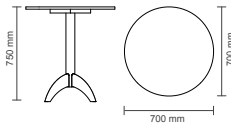

Mesa Redonda Coluna Central Viena Ø70 cm

Vienna Round Pedestal Table

Mesa Redonda Columna Central Viena

14005/170 – Amêndoa / Almond / Almendra

14005/470 – Tabaco / Tobacco / Tabaco

↑ 750 Ø 700 mm
↑ 29.5 Ø 27.6 inches