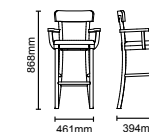

Cadeira Infantil Viena–Adele com Estofado*

Vienna–Adele Upholstered Children's Chair*
Silla Infantil Viena–wAdele con Tapizado*

Amêndoa / Almond / Almendra Amendoa
14044/131 – Bege / Beige / Beige

14044/134 – Café / Coffee / Café
14044/135 – Preto / Black / Negro
14044/136 – Vinho / Wine / Vino
14044/138 – Verde / Green / Verde

Tabaco / Tobacco / Tabaco

14044/431 – Bege / Beige / Beige
14044/434 – Café / Coffee / Café
14044/435 – Preto / Black / Negro
14044/436 – Vinho / Wine / Vino
14044/438 – Verde / Green / Verde

↑ 868 ↔ 461 ↗ 394 mm
↑ 34.2 ↔ 18.1 ↗ 15.5 inches