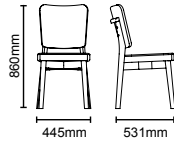

Cadeira com Estofado Berlim

Berlin Upholstered Chair
Silla con Tapizado Berlin

Amêndoa / Almond / Almendra	Tabaco / Tobacco / Tabaco
14200/131 – Bege / Beige / Beige	14200/431 – Bege / Beige / Beige
14200/134 – Café / Coffee / Café	14200/434 – Café / Coffee / Café
14200/135 – Preto / Black / Negro	14200/435 – Preto / Black / Negro
14200/136 – Vinho / Wine / Vino	14200/436 – Vinho / Wine / Vino
14200/138 – Verde / Green / Verde	14200/438 – Verde / Green / Verde

↑ 860 ↔ 445 ↗ 531 mm
↑ 33.8 ↔ 17.5 ↗ 20.9 inches