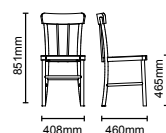

Cadeira Viena–Danúbio

Vienna–Danubio Chair
Silla Viena–Danubio

14020/110 – Amêndoa / Almond / Almendra
14020/410 – Tabaco / Tobacco / Tabaco

↑ 841 ↔ 408 ↗ 460 mm
↑ 32.7 ↔ 17.7 ↗ 20.6 inches