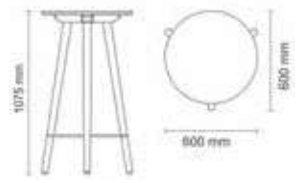

Banqueta Estofada Kyoto

Kyoto Upholstered Stool
Taburete Kyoto con Poliuretano

- 14121/041 – Bege / Beige / Beige - Natural
- 14121/043 – Marrom / Brown / Marrón - Natural
- 14121/045 – Preto / Black / Negro - Natural
- 14121/046 – Marsala / Marsala / Marsala - Natural
- 14121/047 – Petróleo / Petroleum / Petróleo - Natural

↑ 920 ↔ 460 ↗ 465 mm
↑ 36.2 ↔ 18.1 ↗ 18.3 inches

Banqueta Kyoto

Kyoto Stool
Taburete Kyoto con Multilaminado

- 14121/010 – Natural / Natural / Natural

↑ 920 ↔ 460 ↗ 465 mm
↑ 36.2 ↔ 18.1 ↗ 18.3 inches

Mesa Redonda Bistrô Kyoto 60cm

Kyoto Round Stool
Mesa Bistrô Alta Kyoto

- 14135/060 4128/060 – Natural / Natural / Natural

↑ 1075 Ø 600
↑ 42.3 Ø 23.6

Mesa Quadrada Bistrô Kyoto 60cm

Kyoto Square Stool
Mesa Bistrô Alta Kyoto

- 14128/060 – Natural / Natural / Natural

↑ 1075 ↔ 600 ↗ 600 mm
↑ 42.3 ↔ 23.6 ↗ 23.6 inches