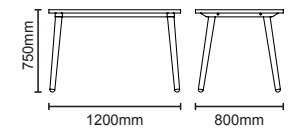

Mesa Retangular Kyoto 120cm

Kyoto Rectangular Table
Mesa Rectangular Kyoto

14130/080

↑ 750 ↔ 1200 ↗ 800 mm

↑ 29.5 ↔ 47.2 ↗ 31.4 inches