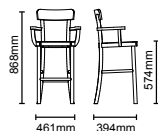

Cadeira Infantil Viena*

Vienna Children's Chair*
Silla Infantil Viena*

14004/110 – Amêndoa / Almond / Almendra
14004/410 – Tabaco / Tobacco / Tabaco

↑ 868 ↔ 461 ↗ 394 mm
↑ 34.2 ↔ 18.1 ↗ 15.5 inches

*Cinto de segurança incluso
*Seat belt included
*Cinturón de seguridad incluso

Cadeira Infantil Viena–Adele*

Vienna–Adele Children's Chair*
Silla Infantil Viena–Adele*

14044/110 – Amêndoa / Almond / Almendra
14044/410 – Tabaco / Tobacco / Tabaco

↑ 868 ↔ 461 ↗ 394 mm
↑ 34.2 ↔ 18.1 ↗ 15.5 inches

*Cinto de segurança incluso
*Seat belt included
*Cinturón de seguridad incluso

Mesa Redonda Bistrô Viena Ø50cm

Vienna Round Bistro Table
Mesa Redonda Bistrô Viena

14006/150 – Amêndoa / Almond / Almendra
14006/450 – Tabaco / Tobacco / Tabaco

↑ 1010 ∅ 500 mm
↑ 39.8 ∅ 19.7 inches

Cadeira Infantil com Estofado Viena*

Vienna Upholstered Children's Chair*
Silla Infantil con Tapizado Viena*

Amêndoa / Almond / Almendra Amendoa
14004/131 – Bege / Beige / Beige

14004/134 – Café / Coffee / Café
14004/135 – Preto / Black / Negro
14004/136 – Vinho / Wine / Vino
14004/138 – Verde / Green / Verde

Tabaco / Tobacco / Tabaco

14004/431 – Bege / Beige / Beige
14004/434 – Café / Coffee / Café
14004/435 – Preto / Black / Negro
14004/436 – Vinho / Wine / Vino
14004/438 – Verde / Green / Verde

↑ 868 ↔ 461 ↗ 394 mm
↑ 34.2 ↔ 18.1 ↗ 15.5 inches

*Cinto de segurança incluso
*Seat belt included
*Cinturón de seguridad incluso

Cadeira Infantil Viena–Adele com Estofado*

Vienna–Adele Upholstered Children's Chair*
Silla Infantil Viena–wAdele con Tapizado*

Amêndoa / Almond / Almendra Amendoa
14044/131 – Bege / Beige / Beige

14044/134 – Café / Coffee / Café
14044/135 – Preto / Black / Negro
14044/136 – Vinho / Wine / Vino
14044/138 – Verde / Green / Verde

Tabaco / Tobacco / Tabaco