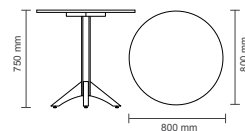

↑ 750 Ø 800 mm
↑ 29.5 Ø 31.4 inches

Mesa Quadrada Coluna Central 80cm

Square Pedestal Table
Mesa Cuadrada Columna Central

Alumínio / Aluminium / Aluminio
14068/181 – Amêndoa / Almond / Almendra
14068/481 – Tabaco / Tobacco / Tabaco
Preto / Black / Negro
14068/182 – Amêndoa / Almond / Almendra
14068/482 – Tabaco / Tobacco / Tabaco