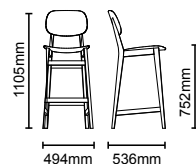

↑ 750 ↔ 340 ↗ 670 mm

↑ 29.5 ↔ 13.4 ↗ 26.4 inches

Banco Alto London

London Bar Stool
Banco Alto London

14063/110 – Amêndoa / Almond / Almendra
14063/410 – Tabaco / Tobacco / Tabaco

↑ 1105 ↔ 494 ↗ 536 mm
↑ 43.5 ↔ 19.5 ↗ 21.1 inches

Mesa Quadrada Bistrô London 50cm

London Square Bistro Table
Mesa Cuadrada Bistrô London

14069/150 – Amêndoa / Almond / Almendra
14069/450 – Tabaco / Tobacco / Tabaco

↑ 1010 ↔ 500 ↗ 500 mm
↑ 39.8 ↔ 19.7 ↗ 19.7 inches