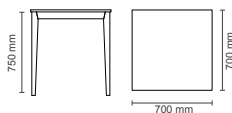

↑ 750 ∅ 700 mm
↑ 29.5 ∅ 27.6 inches

Mesa Quadrada London 70cm

London Square Table
Mesa Cuadrada London

14067/170 – Amêndoa / Almond / Almendra
14067/470 – Tabaco / Tobacco / Tabaco

↑ 750 ↔ 700 ↗ 700 mm
↑ 29.5 ↔ 27.6 ↗ 27.6 inches