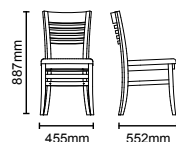

Cadeira sem Braços com Estofado Paris–Marie

Paris–Marie Upholstered Armless Chair
Silla sin Brazos con Tapizado Paris–Marie

Amêndoa / Almond / Almendra	Tabaco / Tobacco / Tabaco
14100/131 – Bege / Beige / Beige	14100/431 – Bege / Beige / Beige
14100/134 – Café / Coffee / Café	14100/434 – Café / Coffee / Café
14100/135 – Preto / Black / Negro	14100/435 – Preto / Black / Negro
14100/136 – Vinho / Wine / Vino	14100/436 – Vinho / Wine / Vino
14100/138 – Verde / Green / Verde	14100/438 – Verde / Green / Verde

↑ 887 ↔ 455 ↗ 552 mm
↑ 32.7 ↔ 17.7 ↗ 20.6 inches