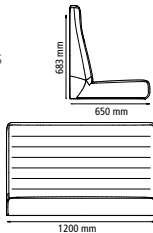

Booth London Striped Baixo
London Booth Striped Short
Booth London Striped Baixo

- 14230/301 – Bege / Beige / Beige
- 14230/304 – Café / Coffee / Café
- 14230/305 – Preto / Black / Negro
- 14230/308 – Verde / Green / Verde
- 14230/306 – Vinho / Wine / Vino

↑ 683   ↔ 1200   ↗ 650   mm
↑ 29.5   ↔ 27.5   ↗ 27.5   inches