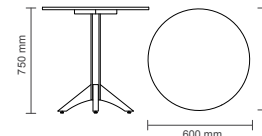

Mesa Redonda Coluna Central London Ø70cm

London Round Pedestal Table
Mesa Redonda Columna Central London

14065/170 – Amêndoa / Almond / Almendra
14065/470 – Tabaco / Tobacco / Tabaco

↑ 750 ∅ 700 mm
↑ 29.5 ∅ 27.6 inches