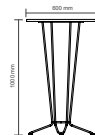

Mesa Quadrada Bistrô Barcelona 60cm

Barcelona Square Table Bistrô

Mesa Cuadrada Bistrô Barcelona

14149/065 – Grafite / Graphite / Grafito – Natural

14149/165 – Grafite / Graphite / Grafito – Amêndoa / Almond / Almendra

14149/565 – Grafite / Graphite / Grafito – Grafite / Graphite / Grafito

14149/066 – Fendi – Natural

↑ 1000 ↔ 600 ↗ 600 mm

↑ 39.3 ↔ 23.6 ↗ 23.6 inches