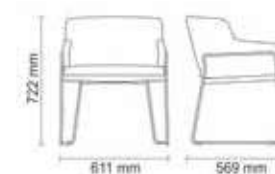

↑ 850 ↔ 602 ↗ 587 mm
↑ 33.4 ↔ 23.7 ↗ 23.1 inches

Poltrona Porto – Metálica e Concha Baixa Estofada

Porto Upholstered Armchair
Sillón Porto – Metal y Concha Baja Tapizada

14163/531 – Bege / Beige / Beige - Grafite / Graphite / Grafito
14163/534 – Marrom / Brown / Marrón - Grafite / Graphite / Grafito
14163/535 – Preto / Black / Negro - Grafite / Graphite / Grafito

↑ 722 ↔ 611 ↗ 569 mm
↑ 28.4 ↔ 24 ↗ 22.4 inches

Poltrona Porto – Madeira e Concha Estofada

Porto Upholstered Armchair
Sillón Porto – Madera y Concha Tapizada

14167/131 – Bege / Beige / Beige - Amêndoa / Almond / Almendra
14167/134 – Café / Coffee / Cafe - Amêndoa / Almond / Almendra
14167/135 – Preto / Black / Negro - Amêndoa / Almond / Almendra