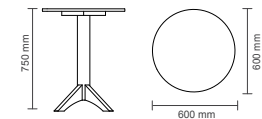

Mesa Redonda Coluna Central London Ø60cm

London Round Pedestal Table
Mesa Redonda Columna Central London

14065/160 – Amêndoa / Almond / Almendra
14065/460 – Tabaco / Tobacco / Tabaco

↑ 750 ∅ 600 mm
↑ 29.5 ∅ 23.6 inches