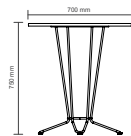

↑ 1100 ↔ 578 ↗ 550 mm
↑ 43.3 ↔ 30.7 ↗ 21.6 inches

Mesa Redonda Bistrô Barcelona Ø60cm

Barcelona Round Table Bistrô
Mesa Redonda Bistrô Barcelona

- 14146/065 – Grafite / Graphite / Grafito – Natural
- 14146/165 – Grafite / Graphite / Grafito – Amêndoa / Almond / Almendra
- 14146/565 – Grafite / Graphite / Grafito – Grafite / Graphite / Grafito
- 14146/066 – Fendi – Natural

↑ 1000 ↔ 600 ↗ 600 mm
↑ 39.3 ↔ 23.6 ↗ 23.6 inches

Mesa Quadrada Coluna Central Barcelona 60cm

Barcelona Square Pedestal Table

Mesa Cuadrada Columna Central Barcelona

14148/065 – Grafite / Graphite / Grafito – Natural

Mesa Quadrada Coluna Central Barcelona 70cm

Barcelona Square Pedestal Table

Mesa Cuadrada Columna Central Barcelona

14148/075 – Grafite / Graphite / Grafito – Natural

14148/175 – Grafite / Graphite / Grafito – Amêndoa / Almond / Almendra

14148/575 – Grafite / Graphite / Grafito – Grafite / Graphite / Grafito

14148/076 – Fendi – Natural

↑ 750 ↔ 700 ↗ 700 mm

↑ 29.5 ↔ 27.5 ↗ 27.5 inches

Mesa Quadrada Bistrô Barcelona 60cm

Barcelona Square Table Bistrô