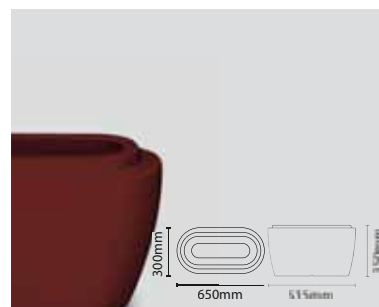

VASOS / VASES / MACETAS

TINA 55 CM Design ZON Design

CATEGORIA / Category Vaso / Vase / Maceta

MATERIAL Polietileno / Polyethylene

USO / Use Indoor - Outdoor

PESO DO PRODUTO Product weight
Peso del producto 10 kg

PESO MÁXIMO RECOMENDÁVEL Maximum recommended weight
Peso máximo recomendable 120 kg

DIMENSÕES / Dimentions / Dimensiones
altura / height / altura 55 cm
largura / width / ancho 95 cm
profundidade / depth / profundidad 51 cm
volume / volume / volumen 75 L

TINA 45 CM Design ZON Design

CATEGORIA / Category Vaso / Vase / Maceta

MATERIAL Polietileno / Polyethylene

USO / Use Indoor - Outdoor

PESO DO PRODUTO Product weight
Peso del producto 6,7 kg

PESO MÁXIMO RECOMENDÁVEL Maximum recommended weight
Peso máximo recomendable 120 kg

DIMENSÕES / Dimentions / Dimensiones
altura / height / altura 45 cm
largura / width / ancho 80 cm
profundidade / depth / profundidad 40 cm
volume / volume / volumen 36 L

TINA 35 CM Design ZON Design

CATEGORIA / Category Vaso / Vase / Maceta

MATERIAL Polietileno / Polyethylene

USO / Use Indoor - Outdoor

PESO DO PRODUTO Product weight
Peso del producto 3,9 kg

PESO MÁXIMO RECOMENDÁVEL Maximum recommended weight
Peso máximo recomendable 120 kg

DIMENSÕES / Dimentions / Dimensiones
altura / height / altura 35 cm
largura / width / ancho 65 cm
profundidade / depth / profundidad 30 cm
volume / volume / volumen 12 L

TINA COM TAMPA Design ZON Design

CATEGORIA / Category Vaso / Vase / Maceta

MATERIAL Polietileno / Polyethylene

USO / Use Indoor - Outdoor

PESO DO PRODUTO Product weight
Peso del producto 6,9 kg

PESO MÁXIMO RECOMENDÁVEL Maximum recommended weight
Peso máximo recomendable 120 kg

DIMENSÕES / Dimentions / Dimensiones
altura / height / altura 36,5 cm
largura / width / ancho 65,5 cm
profundidade / depth / profundidad 30 cm
volume / volume / volumen 12 L