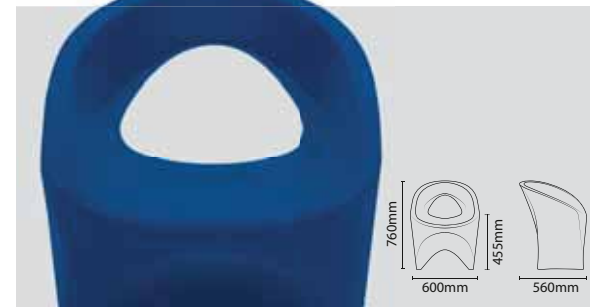

POLTRONAS / ARMCHAIRS / SILLÓNS

OCA

Design **ZON Design**

CATEGORIA / Category	Poltrona / Armchair / Sillón
MATERIAL	Polietileno / Polyethylene
USO / Use	Indoor - Outdoor
PESO DO PRODUTO	
Product weight	
Peso del producto	6 kg
PESO MÁXIMO RECOMENDÁVEL	
Maximum recommended weight	
Peso máximo recomendable	160 kg
DIMENSÕES / Dimentions / Dimensiones	
altura / height / altura	64 cm
largura / width / ancho	69,5 cm
profundidade / depth / profundidad	69,5 cm
altura assento / set height / altura asiento	37 cm

OCA LUMIÈRE

Design **ZON Design**

CATEGORIA / Category	Poltrona / Armchair / Sillón
MATERIAL	Polietileno / Polyethylene
USO / Use	Indoor - Outdoor
PESO DO PRODUTO	
Product weight	
Peso del producto	6 kg
PESO MÁXIMO RECOMENDÁVEL	
Maximum recommended weight	
Peso máximo recomendable	160 kg
DIMENSÕES / Dimentions / Dimensiones	
altura / height / altura	64 cm
largura / width / ancho	69,5 cm
profundidade / depth / profundidad	69,5 cm
altura assento / set height / altura asiento	37 cm

JET

Design **Valerio Bottin**

CATEGORIA / Category	Poltrona / Armchair / Sillón
MATERIAL	Polietileno / Polyethylene
USO / Use	Indoor - Outdoor
PESO DO PRODUTO	
Product weight	
Peso del producto	5,8 kg
PESO MÁXIMO RECOMENDÁVEL	
Maximum recommended weight	
Peso máximo recomendable	160 kg
DIMENSÕES / Dimentions / Dimensiones	
altura / height / altura	76 cm
largura / width / ancho	60 cm
profundidade / depth / profundidad	56 cm
altura assento / set height / altura asiento	45,5 cm