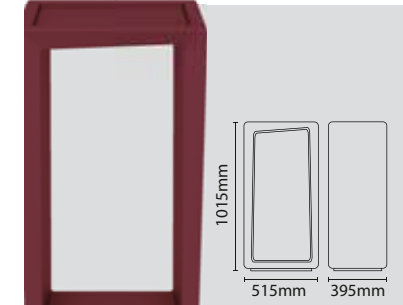

ARTY-V

Design ZON Design

CATEGORIA / Category **Estante Modular
Modular Bookshelf / Estanteria Modular**

MATERIAL
Material **Polietileno / Polyethylene**

USO / Use **Indoor - Outdoor**

PESO DO PRODUTO
Product weight
Peso del producto **9,2 kg**

PESO MÁXIMO RECOMENDÁVEL
Maximum recommended weight
Peso máximo recomendable **5 kg**

DIMENSÕES / Dimentions / Dimensiones
altura / height / altura **101,5 cm**
largura / width / ancho **51,5 cm**
profundidade / depth / profundidad **39,5 cm**