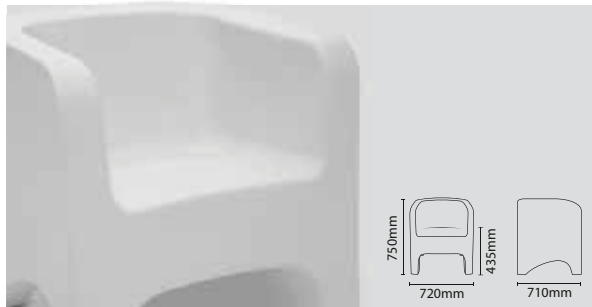

POLTRONA / ARMCHAIR / SILLÓN

SOFÁ / SOFA / SOFA

BANCO / BAR STOOL / BANCO

54

TONIC

Design **Softline Allkit**

CATEGORIA / Category	Poltrona / Armchair / Sillón
MATERIAL	Polietileno / Polyethylene
USO / Use	Indoor - Outdoor
PESO DO PRODUTO	
Product weight	
Peso del producto	15 kg
PESO MÁXIMO RECOMENDÁVEL	
Maximum recommended weight	
Peso máximo recomendable	160 kg
DIMENSÕES / Dimentions / Dimensiones	
altura / height / altura	75 cm
largura / width / ancho	72 cm
profundidade / depth / profundidad	71 cm
altura assento / set height / altura asiento	43,5 cm