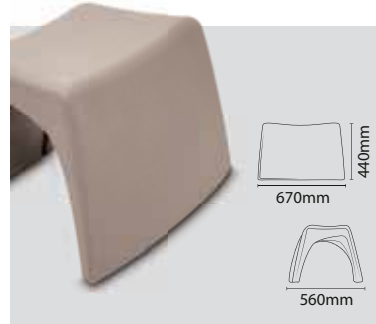

BANCOS / BENCHES / BANCOS

TRAMONTINA

ELO CENTRAL

Design **Estudantes • Students • Estudiantes IED**

CATEGORIA / Category **Banco / Bench / Banco**

MATERIAL **Polietileno / Polyethylene**

USO / Use **Indoor - Outdoor**

PESO DO PRODUTO
Product weight
Peso del producto **20 kg**

PESO MÁXIMO RECOMENDÁVEL
Maximum recommended weight
Peso máximo recomendable **300 kg**

DIMENSÕES / Dimentions / Dimensiones
altura / height / altura **49,5 cm**
largura / width / ancho **124 cm**
profundidade / depth / profundidad **146 cm**
altura assento / set height / altura asiento **49,5 cm**

ELO

Design **Estudantes • Students • Estudiantes IED**

CATEGORIA / Category **Banco / Bench / Banco**

MATERIAL **Polietileno / Polyethylene**

USO / Use **Indoor - Outdoor**

PESO DO PRODUTO
Product weight
Peso del producto **5 kg**

PESO MÁXIMO RECOMENDÁVEL
Maximum recommended weight
Peso máximo recomendable **182 kg**

DIMENSÕES / Dimentions / Dimensiones
altura / height / altura **44 cm**
largura / width / ancho **67 cm**
profundidade / depth / profundidad **56 cm**
altura assento / set height / altura asiento **44 cm**

VIRA

Design **ZON Design**

CATEGORIA / Category **Banco / Bench / Banco**

MATERIAL **Polietileno / Polyethylene**

USO / Use **Indoor - Outdoor**

PESO DO PRODUTO
Product weight
Peso del producto **5,8 kg**

PESO MÁXIMO RECOMENDÁVEL
Maximum recommended weight
Peso máximo recomendable **4 kg / 100 kg**

DIMENSÕES / Dimentions / Dimensiones
altura / height / altura* **60,5 cm**
largura / width / ancho **37 cm**
profundidade / depth / profundidad **42 cm**
altura assento / set height / altura asiento** **42 cm**

*apoio / table / apoyo
**banco / bench / banco