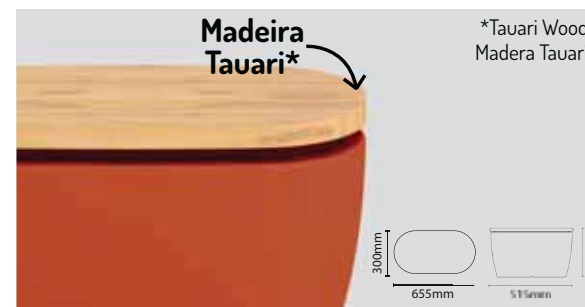

VASOS / VASES / MACETAS

TINA 55 CM Design ZON Design

CATEGORIA / Category Vaso / Vase / Maceta

MATERIAL Polietileno / Polyethylene

USO / Use Indoor - Outdoor

PESO DO PRODUTO Product weight
Peso del producto 10 kg

PESO MÁXIMO RECOMENDÁVEL Maximum recommended weight
Peso máximo recomendable 120 kg

DIMENSÕES / Dimentions / Dimensiones
altura / height / altura 55 cm
largura / width / ancho 95 cm
profundidade / depth / profundidad 51 cm
volume / volume / volumen 75 L

TINA 45 CM Design ZON Design

CATEGORIA / Category Vaso / Vase / Maceta

MATERIAL Polietileno / Polyethylene

USO / Use Indoor - Outdoor

PESO DO PRODUTO Product weight
Peso del producto 6,7 kg

PESO MÁXIMO RECOMENDÁVEL Maximum recommended weight
Peso máximo recomendable 120 kg

DIMENSÕES / Dimentions / Dimensiones
altura / height / altura 45 cm
largura / width / ancho 80 cm
profundidade / depth / profundidad 40 cm
volume / volume / volumen 36 L

TINA 35 CM Design ZON Design

CATEGORIA / Category Vaso / Vase / Maceta

MATERIAL Polietileno / Polyethylene

USO / Use Indoor - Outdoor

PESO DO PRODUTO Product weight
Peso del producto 3,9 kg

PESO MÁXIMO RECOMENDÁVEL Maximum recommended weight
Peso máximo recomendable 120 kg

DIMENSÕES / Dimentions / Dimensiones
altura / height / altura 35 cm
largura / width / ancho 65 cm
profundidade / depth / profundidad 30 cm
volume / volume / volumen 12 L

TINA COM TAMPA Design ZON Design

CATEGORIA / Category Vaso / Vase / Maceta

MATERIAL Polietileno / Polyethylene

USO / Use Indoor - Outdoor

PESO DO PRODUTO Product weight
Peso del producto 6,9 kg

PESO MÁXIMO RECOMENDÁVEL Maximum recommended weight
Peso máximo recomendable 120 kg

DIMENSÕES / Dimentions / Dimensiones
altura / height / altura 36,5 cm
largura / width / ancho 65,5 cm
profundidade / depth / profundidad 30 cm
volume / volume / volumen 12 L