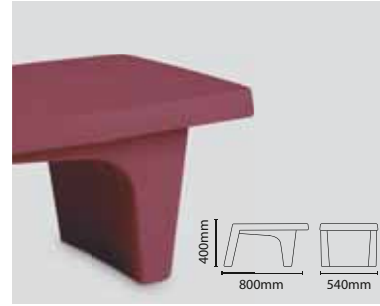

MESAS DE APOIO / COFFEE TABLES / MESAS DE APOYO

TRAMONTINA

FLUT CENTRO Design Natuzzi Dall'Aglio

CATEGORIA / Category **Mesa / Table / Mesa**

MATERIAL **Material Polietileno / Polyethylene**

USO / Use **Indoor - Outdoor**

PESO DO PRODUTO **Product weight**
Peso del producto **9 kg**

DIMENSÕES / Dimentions / Dimensiones
altura / height / altura **50,5 cm**
largura / width / ancho **65 cm**
profundidade / depth / profundidad **65 cm**

BERTA Design Zon Design

CATEGORIA / Category **Mesa / Table / Mesa**

MATERIAL **Material Polietileno / Polyethylene**

USO / Use **Indoor - Outdoor**

PESO DO PRODUTO **Product weight**
Peso del producto **7,5kg**

DIMENSÕES / Dimentions / Dimensiones
altura / height / altura **40 cm**
largura / width / ancho **80 cm**
profundidade / depth / profundidad **54 cm**

CONA Design ZON Design

CATEGORIA / Category **Mesa / Table / Mesa**

MATERIAL **Material Polietileno / Polyethylene**

USO / Use **Indoor - Outdoor**

PESO DO PRODUTO **Product weight**
Peso del producto **5 kg**

DIMENSÕES / Dimentions / Dimensiones
altura / height / altura **38 cm**
largura / width / ancho **79 cm**
profundidade / depth / profundidad **79 cm**

CONA LUMIÈRE Design ZON Design

CATEGORIA / Category **Mesa / Table / Mesa**

MATERIAL **Material Polietileno / Polyethylene**

USO / Use **Indoor - Outdoor**

PESO DO PRODUTO **Product weight**
Peso del producto **5 kg**

DIMENSÕES / Dimentions / Dimensiones
altura / height / altura **38 cm**
largura / width / ancho **79 cm**
profundidade / depth / profundidad **79 cm**