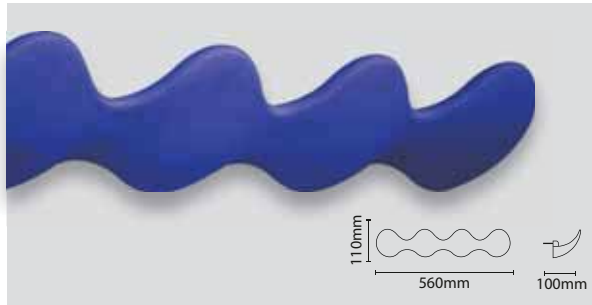

ESTANTES / BOOKSHELFS / ESTANTERÍAS

TRAMONTINA

ONDA

Design ZON Design

CATEGORIA / Category **Cabide / Hanger / Perchero**

MATERIAL
Material **Polietileno / Polyethylene**

USO / Use **Indoor - Outdoor**

PESO DO PRODUTO
Product weight
Peso del producto **0,45 kg**

PESO MÁXIMO RECOMENDÁVEL
Maximum recommended weight
Peso máximo recomendable **14 kg**

DIMENSÕES / Dimentions / Dimensiones
altura / height / altura **11 cm**
largura / width / ancho **56 cm**
profundidade / depth / profundidad **10 cm**