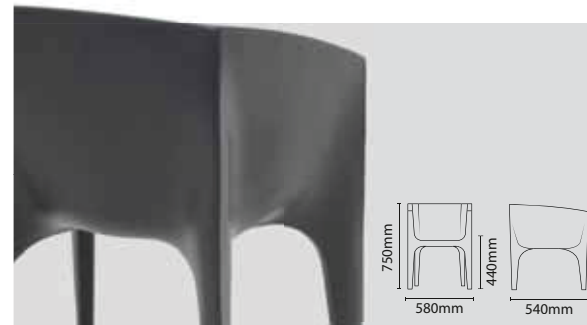

POLTRONAS / ARMCHAIRS / SILLÓNS

TRAMONTINA

BERTA

Design **ZON Design**

CATEGORIA / Category Poltrona / Armchair / Sillón

MATERIAL

Material **Polietileno / Polyethylene**

USO / Use

Indoor - Outdoor

PESO DO PRODUTO

Product weight
Peso del producto **9 kg**

PESO MÁXIMO RECOMENDÁVEL

Maximum recommended weight
Peso máximo recomendable **160 kg**

DIMENSÕES / Dimentions / Dimensiones

altura / height / altura **75 cm**
largura / width / ancho **60 cm**
profundidade / depth / profundidad **71 cm**
altura assento / set height / altura asiento **40,5 cm**