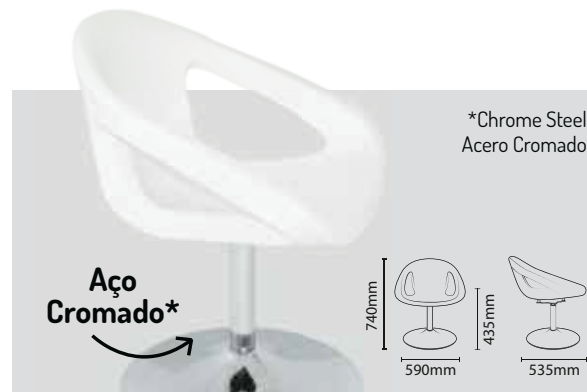

POLTRONAS / ARMCHAIR / SILLÓN

DELICE BASE "X"

Design **Azzolini Tinuper**

CATEGORIA / Category **Poltrona / Armchair / Sillón**

MATERIAL

Material **Polietileno - PU**
Polyethylene - PU
Polietileno - PU

USO / Use **Indoor - Outdoor**

PESO DO PRODUTO

Product weight
Peso del producto **9,08 kg**

PESO MÁXIMO RECOMENDÁVEL

Maximum recommended weight
Peso máximo recomendable **120 kg**

DIMENSÕES / Dimentions / Dimensiones

altura / height / altura **70 cm**
largura / width / ancho **67 cm**
profundidade / depth / profundidad **67 cm**
altura assento / set height / altura asiento **42,5 cm**

DELICE BASE CENTRAL

Design **Azzolini Tinuper**

CATEGORIA / Category **Poltrona / Armchair / Sillón**

MATERIAL

Material **Polietileno - PU**
Polyethylene - PU
Polietileno - PU

USO / Use **Indoor - Outdoor**

PESO DO PRODUTO

Product weight
Peso del producto **10,47 kg**

PESO MÁXIMO RECOMENDÁVEL

Maximum recommended weight
Peso máximo recomendable **120 kg**

DIMENSÕES / Dimentions / Dimensiones

altura / height / altura **74 cm**
largura / width / ancho **59 cm**
profundidade / depth / profundidad **53,5 cm**
altura assento / set height / altura asiento **43,5 cm**

DELICE BASE MADEIRA

Design **Azzolini Tinuper**

CATEGORIA / Category **Poltrona / Armchair / Sillón**

MATERIAL

Material **Polietileno - PU**
Polyethylene - PU
Polietileno - PU

USO / Use **Indoor - Outdoor**

PESO DO PRODUTO

Product weight
Peso del producto **7,98 kg**

PESO MÁXIMO RECOMENDÁVEL

Maximum recommended weight
Peso máximo recomendable **120 kg**

DIMENSÕES / Dimentions / Dimensiones

altura / height / altura **81 cm**
largura / width / ancho **59 cm**
profundidade / depth / profundidad **53,5 cm**
altura assento / set height / altura asiento **50 cm**