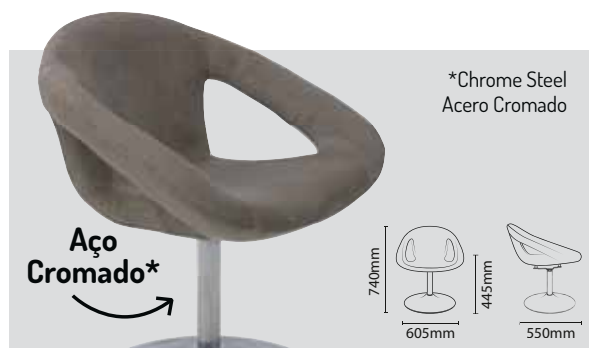

POLTRONAS / ARMCHAIRS / SILLÓNS

DELICE ESTOFADA BASE "X"

Design **Azzolini Tinuper**

CATEGORIA / Category Poltrona / Armchair / Sillón

MATERIAL Polietileno - PU - Tecido tipo Suede
Material Polyethylene - PU - Suede kind of fabric
Polietileno - PU - Tejido tipo Suede

USO/Use Indoor

PESO DO PRODUTO

Product weight
Peso del producto **9 kg**

PESO MÁXIMO RECOMENDÁVEL

Maximum recommended weight
Peso máximo recomendable **120 kg**

DIMENSÕES / Dimentions / Dimensiones

altura / height / altura **70 cm**
largura / width / ancho **67 cm**
profundidade / depth / profundidad **67 cm**
altura assento / set height / altura asiento **44,5 cm**

DELICE ESTOFADA BASE CENTRAL

Design **Azzolini Tinuper**

CATEGORIA / Category Poltrona / Armchair / Sillón

MATERIAL Polietileno - PU - Tecido tipo Suede
Material Polyethylene - PU - Suede kind of fabric
Polietileno - PU - Tejido tipo Suede

USO/Use INDOOR

PESO DO PRODUTO

Product weight
Peso del producto **10,4 kg**

PESO MÁXIMO RECOMENDÁVEL

Maximum recommended weight
Peso máximo recomendable **120 kg**

DIMENSÕES / Dimentions / Dimensiones

altura / height / altura **74 cm**
largura / width / ancho **60,5 cm**
profundidade / depth / profundidad **55 cm**
altura assento / set height / altura asiento **44,5 cm**

DELICE ESTOFADA BASE MADEIRA

Design **Azzolini Tinuper**

CATEGORIA / Category Poltrona / Armchair / Sillón

MATERIAL Polietileno - PU - Tecido tipo Suede
Material Polyethylene - PU - Suede kind of fabric
Polietileno - PU - Tejido tipo Suede

USO/Use Indoor

PESO DO PRODUTO

Product weight
Peso del producto **7,9 kg**

PESO MÁXIMO RECOMENDÁVEL

Maximum recommended weight
Peso máximo recomendable **120 kg**

DIMENSÕES / Dimentions / Dimensiones

altura / height / altura **82,5 cm**
largura / width / ancho **60,5 cm**
profundidade / depth / profundidad **55 cm**
altura assento / set height / altura asiento **51,5 cm**