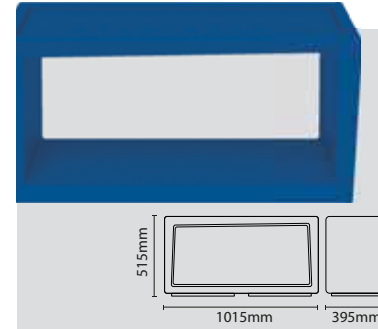

ARTY-H

Design ZON Design

CATEGORIA / Category **Estante Modular
Modular Bookshelf / Estanteria Modular**

MATERIAL
Material **Polietileno / Polyethylene**

USO / Use **Indoor - Outdoor**

PESO DO PRODUTO
Product weight
Peso del producto **9,2 kg**

PESO MÁXIMO RECOMENDÁVEL
Maximum recommended weight
Peso máximo recomendable **5 kg**

DIMENSÕES / Dimentions / Dimensiones
altura / height / altura **51,5 cm**
largura / width / ancho **101,5 cm**
profundidade / depth / profundidad **39,5 cm**