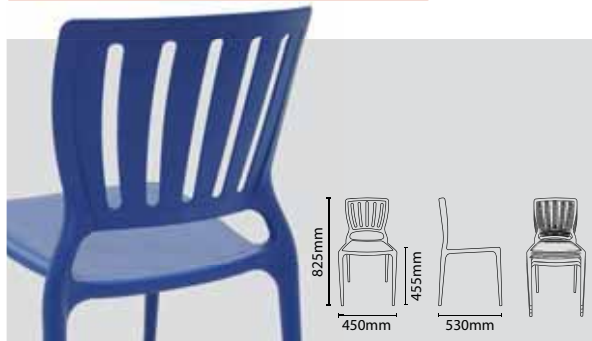

SOFIA

CATEGORIA / Category **Cadeira / Chair / Silla**

MATERIAL **Polipropileno / Polypropylene**

USO / Use **Indoor - Outdoor**

PESO DO PRODUTO
Product weight
Peso del producto **3,6 kg**

PESO MÁXIMO RECOMENDÁVEL
Maximum recommended weight
Peso máximo recomendable **182 kg**

DIMENSÕES / Dimentions / Dimensiones
altura / height / altura **82 cm**
largura / width / ancho **45 cm**
profundidade / depth / profundidad **53 cm**
altura assento / set height / altura asiento **45,5 cm**

PRODUTO CERTIFICADO DE ACORDO COM A PORTARIA INMETRO Nº 342/2014.
Product certified according to the Brazilian National Institute of Metrology, Standardization, and Industrial Quality [Inmetro] Regulation No 342/2014.
Producto certificado de acuerdo a la Resolución Inmetro nº 342/2014.

MARILYN

Design **ZON Design**

CATEGORIA / Category **Cadeira / Chair / Silla**

MATERIAL **Poliétileno / Polyethylene**

USO / Use **Indoor - Outdoor**

PESO DO PRODUTO
Product weight
Peso del producto **6,1 kg**

PESO MÁXIMO RECOMENDÁVEL
Maximum recommended weight
Peso máximo recomendable **154 kg**

DIMENSÕES / Dimentions / Dimensiones
altura / height / altura **75 cm**
largura / width / ancho **52 cm**
profundidade / depth / profundidad **52 cm**
altura assento / set height / altura asiento **45,5 cm**