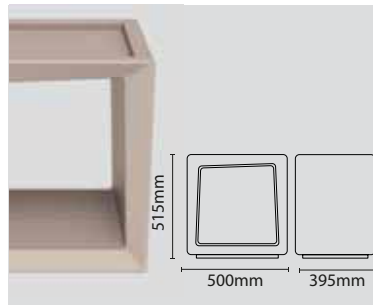

ARTY-Q

Design ZON Design

CATEGORIA / Category **Estante Modular
Modular Bookshelf / Estanteria Modular**

MATERIAL
Material **Polietileno / Polyethylene**

USO / Use **Indoor - Outdoor**

PESO DO PRODUTO
Product weight
Peso del producto **5,9 kg**

PESO MÁXIMO RECOMENDÁVEL
Maximum recommended weight
Peso máximo recomendable **5 kg**

DIMENSÕES / Dimentions / Dimensiones
altura / height / altura **51,5 cm**
largura / width / ancho **50 cm**
profundidade / depth / profundidad **39,5 cm**