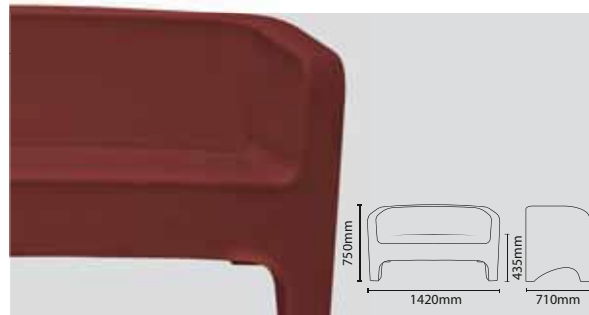

POLTRONA / ARMCHAIR / SILLÓN

SOFÁ / SOFA / SOFA

BANCO / BAR STOOL / BANCO

54

TONIC

Design **Softline Allkit**

CATEGORIA / Category	Poltrona / Armchair / Sillón
MATERIAL	Polietileno / Polyethylene
USO / Use	Indoor - Outdoor
PESO DO PRODUTO	
Product weight	
Peso del producto	15 kg
PESO MÁXIMO RECOMENDÁVEL	
Maximum recommended weight	
Peso máximo recomendable	160 kg
DIMENSÕES / Dimentions / Dimensiones	
altura / height / altura	75 cm
largura / width / ancho	72 cm
profundidade / depth / profundidad	71 cm
altura assento / set height / altura asiento	43,5 cm