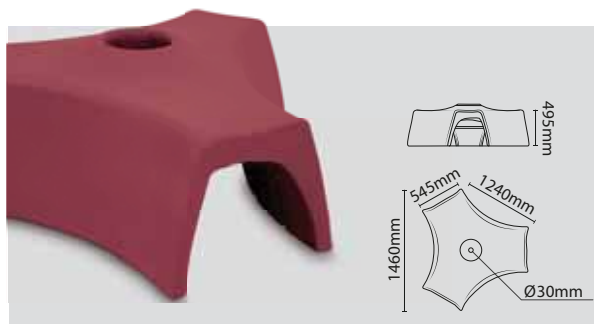

BANCOS / BENCHES / BANCOS

TRAMONTINA

ELO CENTRAL

Design **Estudantes • Students • Estudiantes IED**

CATEGORIA / Category **Banco / Bench / Banco**

MATERIAL **Polietileno / Polyethylene**

USO / Use **Indoor - Outdoor**

PESO DO PRODUTO
Product weight
Peso del producto **20 kg**

PESO MÁXIMO RECOMENDÁVEL
Maximum recommended weight
Peso máximo recomendable **300 kg**

DIMENSÕES / Dimentions / Dimensiones
altura / height / altura **49,5 cm**
largura / width / ancho **124 cm**
profundidade / depth / profundidad **146 cm**
altura assento / set height / altura asiento **49,5 cm**

ELO

Design **Estudantes • Students • Estudiantes IED**

CATEGORIA / Category **Banco / Bench / Banco**

MATERIAL **Polietileno / Polyethylene**

USO / Use **Indoor - Outdoor**

PESO DO PRODUTO
Product weight
Peso del producto **5 kg**

PESO MÁXIMO RECOMENDÁVEL
Maximum recommended weight
Peso máximo recomendable **182 kg**

DIMENSÕES / Dimentions / Dimensiones
altura / height / altura **44 cm**
largura / width / ancho **67 cm**
profundidade / depth / profundidad **56 cm**
altura assento / set height / altura asiento **44 cm**

VIRA

Design **ZON Design**

CATEGORIA / Category **Banco / Bench / Banco**

MATERIAL **Polietileno / Polyethylene**

USO / Use **Indoor - Outdoor**

PESO DO PRODUTO
Product weight
Peso del producto **5,8 kg**

PESO MÁXIMO RECOMENDÁVEL
Maximum recommended weight
Peso máximo recomendable **4 kg / 100 kg**

DIMENSÕES / Dimentions / Dimensiones
altura / height / altura* **60,5 cm**
largura / width / ancho **37 cm**
profundidade / depth / profundidad **42 cm**
altura assento / set height / altura asiento** **42 cm**

*apoio / table / apoyo
**banco / bench / banco