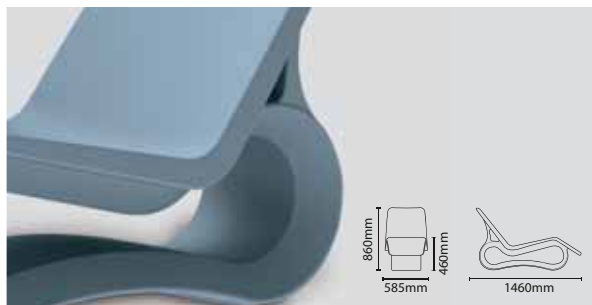

CHAISE / LOUNGE CHAIR / REPOSERA

92713/010

92713/030

92713/070

92713/090

92713/210

OCHO

Design ZON Design

CATEGORIA / Category Chaise
Lounge Chair / Reposera

MATERIAL
Material Polietileno / Polyethylene

USO / Use Indoor - Outdoor

PESO DO PRODUTO
Product weight
Peso del producto 17,9 kg

PESO MÁXIMO RECOMENDÁVEL
Maximum recommended weight
Peso máximo recomendable 160 kg

DIMENSÕES / Dimentions / Dimensiones
altura / height / altura 85 cm
largura / width / ancho 58,5 cm
profundidade / depth / profundidad 146 cm
altura assento / set height / altura asiento 46 cm