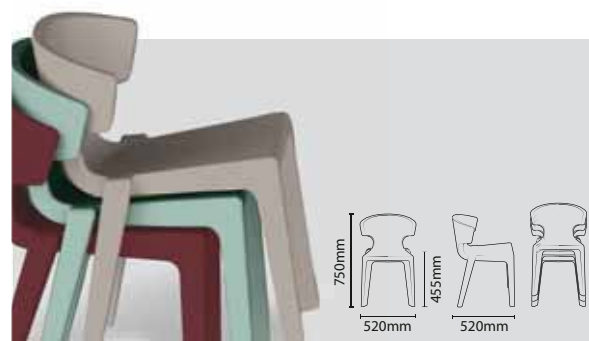

SOFIA

CATEGORIA / Category **Cadeira / Chair / Silla**

MATERIAL **Polipropileno / Polypropylene**

USO / Use **Indoor - Outdoor**

PESO DO PRODUTO
Product weight
Peso del producto **3,6 kg**

PESO MÁXIMO RECOMENDÁVEL
Maximum recommended weight
Peso máximo recomendable **182 kg**

DIMENSÕES / Dimentions / Dimensiones
altura / height / altura **82 cm**
largura / width / ancho **45 cm**
profundidade / depth / profundidad **53 cm**
altura assento / set height / altura asiento **45,5 cm**

PRODUTO CERTIFICADO DE ACORDO COM A PORTARIA INMETRO Nº 342/2014.
Product certified according to the Brazilian National Institute of Metrology, Standardization, and Industrial Quality [Inmetro] Regulation No 342/2014.
Producto certificado de acuerdo a la Resolución Inmetro nº 342/2014.

MARILYN

Design **ZON Design**

CATEGORIA / Category **Cadeira / Chair / Silla**

MATERIAL **Poliétileno / Polyethylene**

USO / Use **Indoor - Outdoor**

PESO DO PRODUTO
Product weight
Peso del producto **6,1 kg**

PESO MÁXIMO RECOMENDÁVEL
Maximum recommended weight
Peso máximo recomendable **154 kg**

DIMENSÕES / Dimentions / Dimensiones
altura / height / altura **75 cm**
largura / width / ancho **52 cm**
profundidade / depth / profundidad **52 cm**
altura assento / set height / altura asiento **45,5 cm**