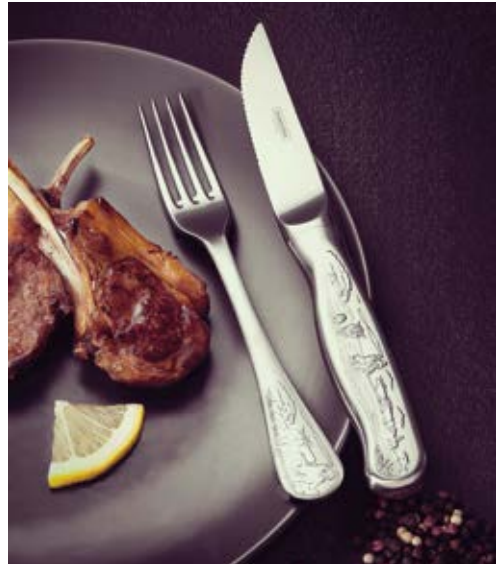

CONCEPT

NESTA CATEGORIA VOCÊ VAI ENCONTRAR:

TALHERES E FACAS

Churrasco