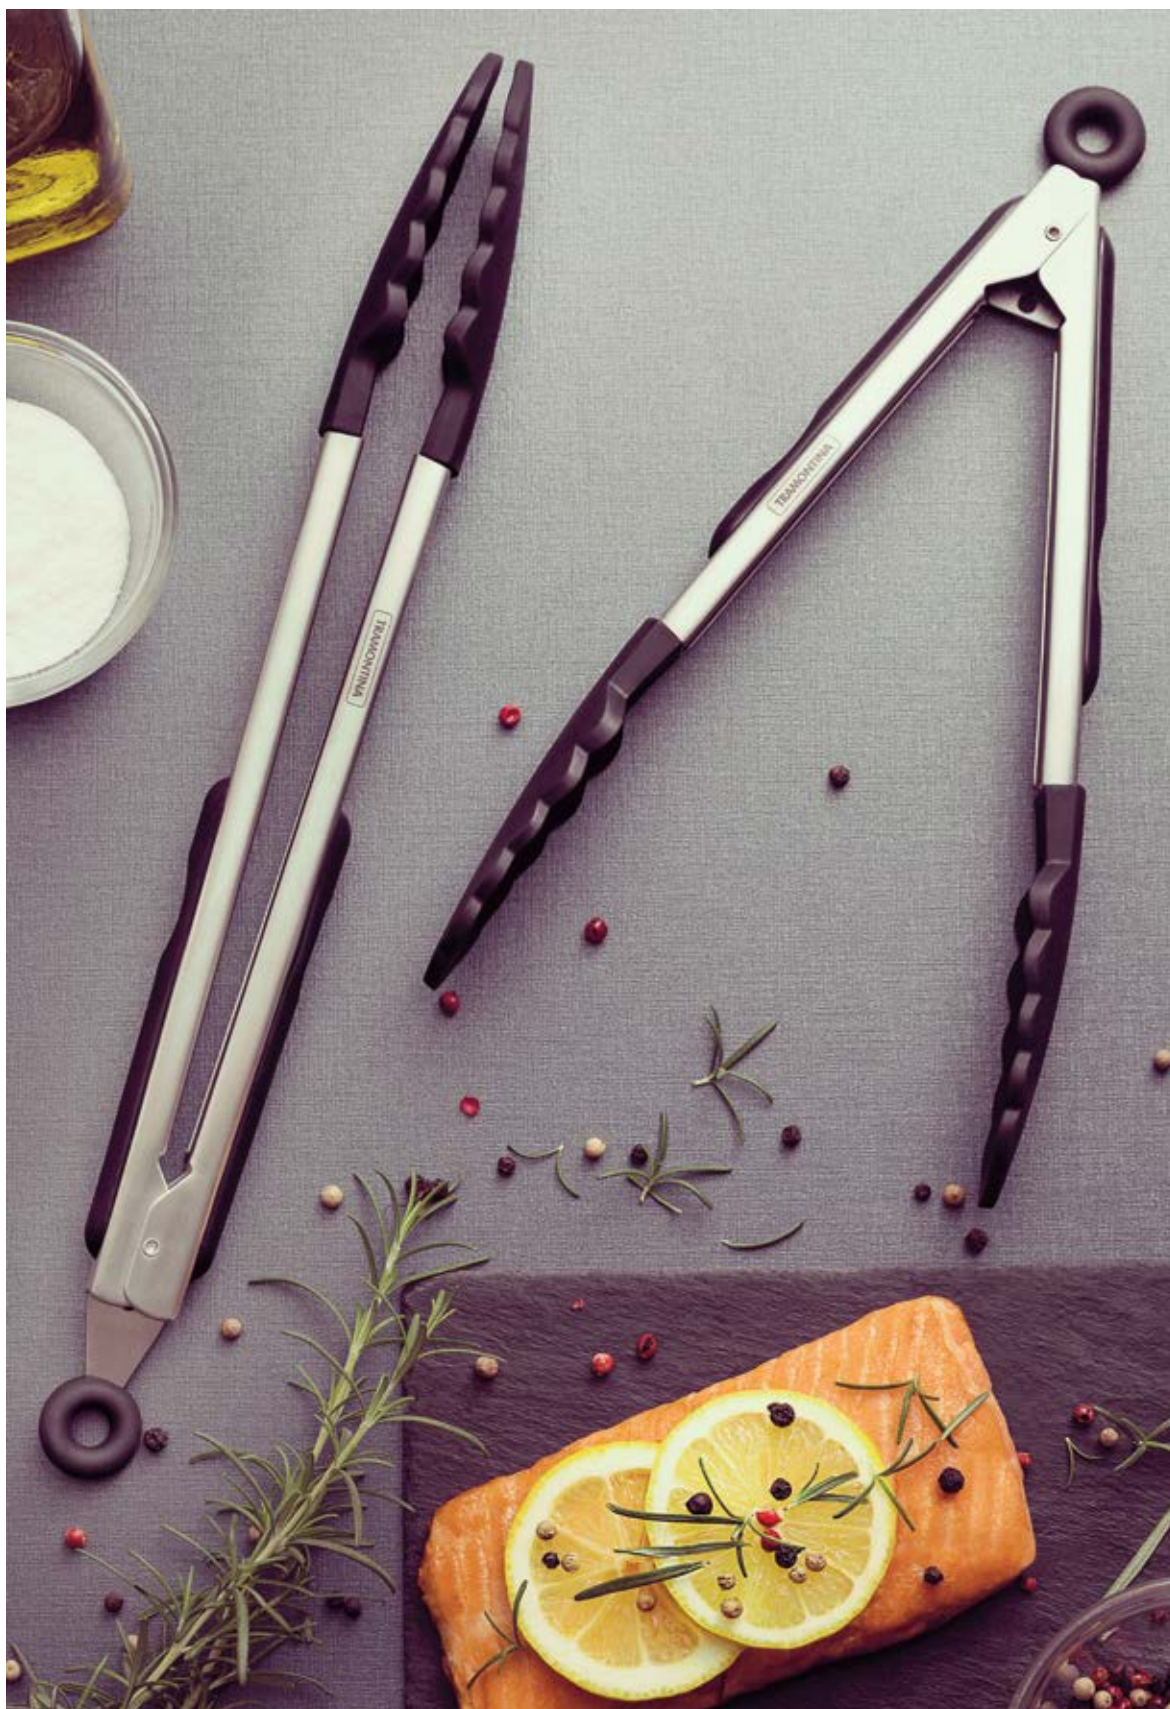

---

*O design contemporâneo e a versatilidade tornam a linha Apreciatta indispensável na rotina das cozinhas mais modernas e exigentes.*

---

**Colher para servir**

Ref.	Emb.	7891112
25801/100	01 12	135185