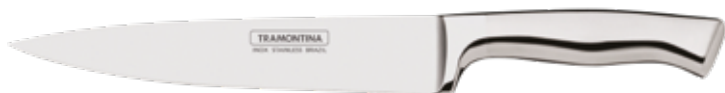

Faca Chef 8"

Ref.	Emb.	7891112
24073/008	01|12	090958